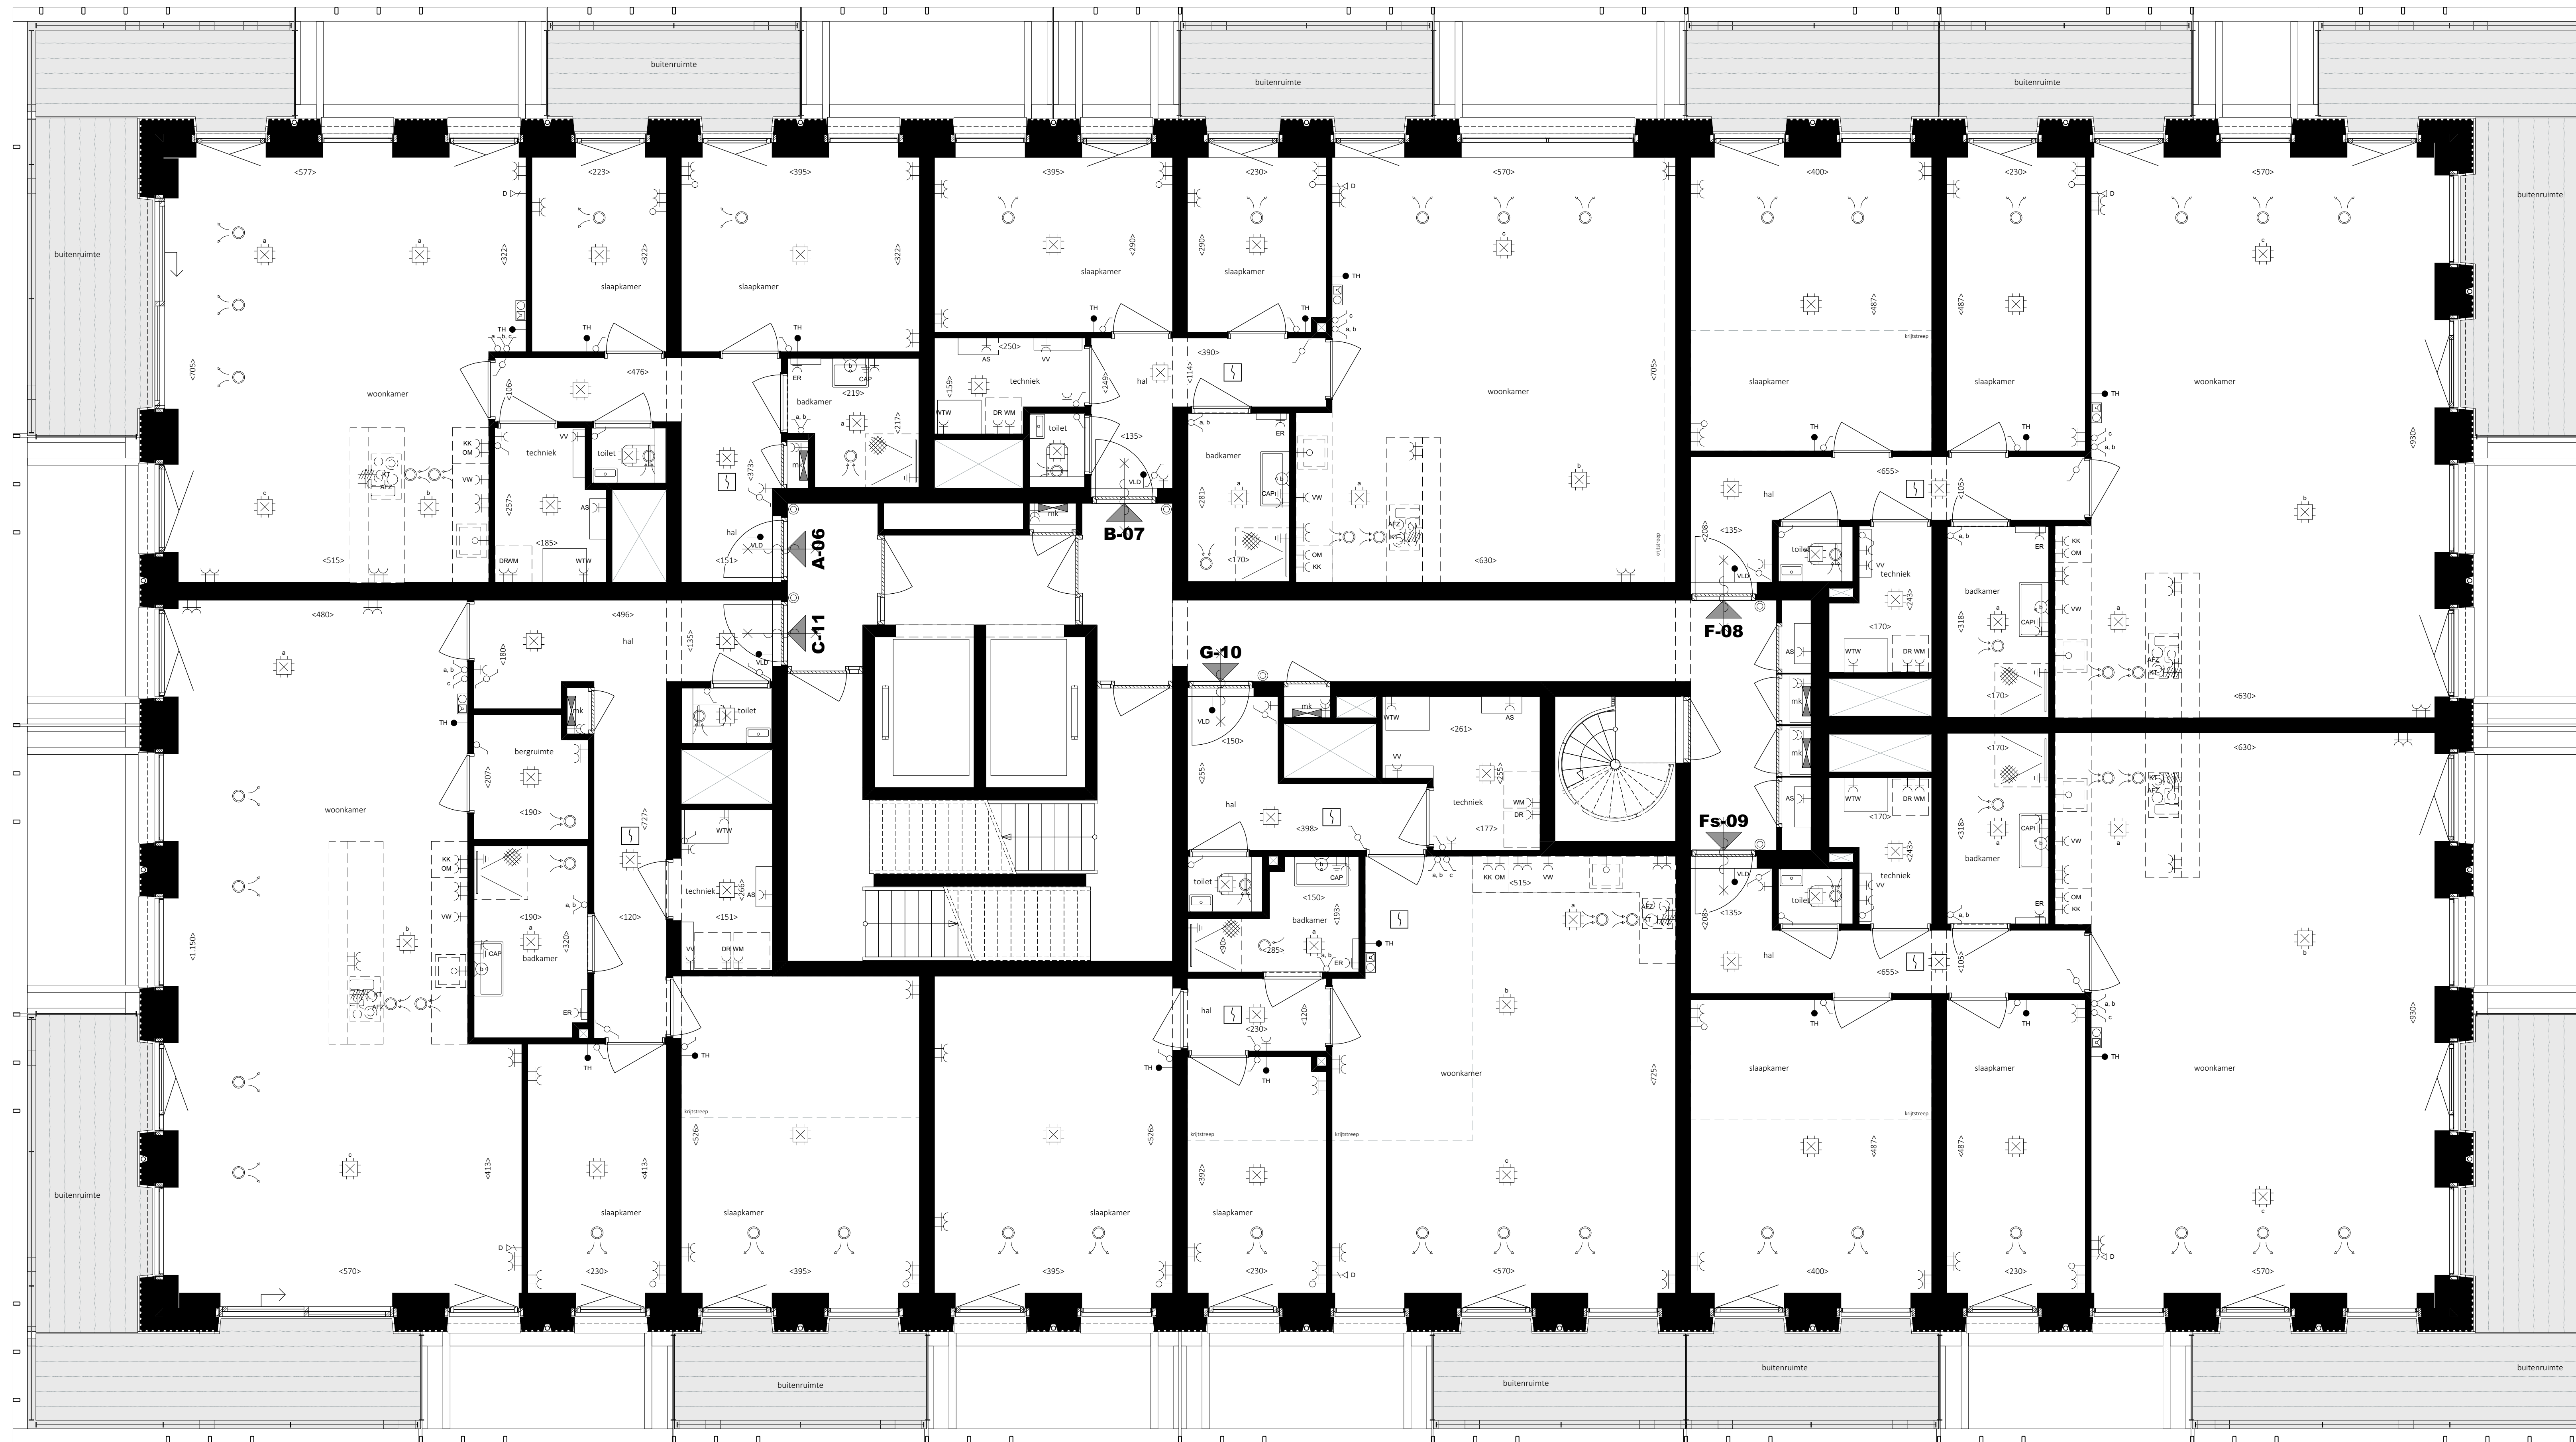

Revooi installaties	Afkortingen
● groepkast	WK meterkast
▲ afdruk	WV wasmachine
→ werffingspunt	TH pastie CO2-melder en thermostat of rangering
→ data aansluitpunt	D data/FTP
← enkele-wandcontactdoos inbouw	WV walwasser
≡ dubbele-wandcontactdoos inbouw	WVW warmte terugwin ventilatie box
≡ dubbele-wandcontactdoos opbouw	AZ afzuigkap
▲ perle	KL koelkast
▲ esepiegel schakelaar	KL koelkast
▲ wisselschakelaar	OM oven/magnetron
▲ sensor-schakelaar	CMF centraal afdruk
→ loze leding	WVW vloerwarming dranger
D verlichtingsarmatuur, wand	WV vloerwarming verdelers
⊠ verlichtingsarmatuur, wand buiten	ER elektrische radiator
O verlichtingsarmatuur	AS afsluiter
○ verlichtingsarmatuur, waterdichte	
⊠ bewegingsmelder	
⊠ centraalboos	
⊠ bedrader	
⊠ videofon	
○ toevoertiel mechanische ventilatie (postie indicatief)	
○ afvoertiel mechanische ventilatie (postie indicatief)	

Alle maten zijn onder voorbehoud