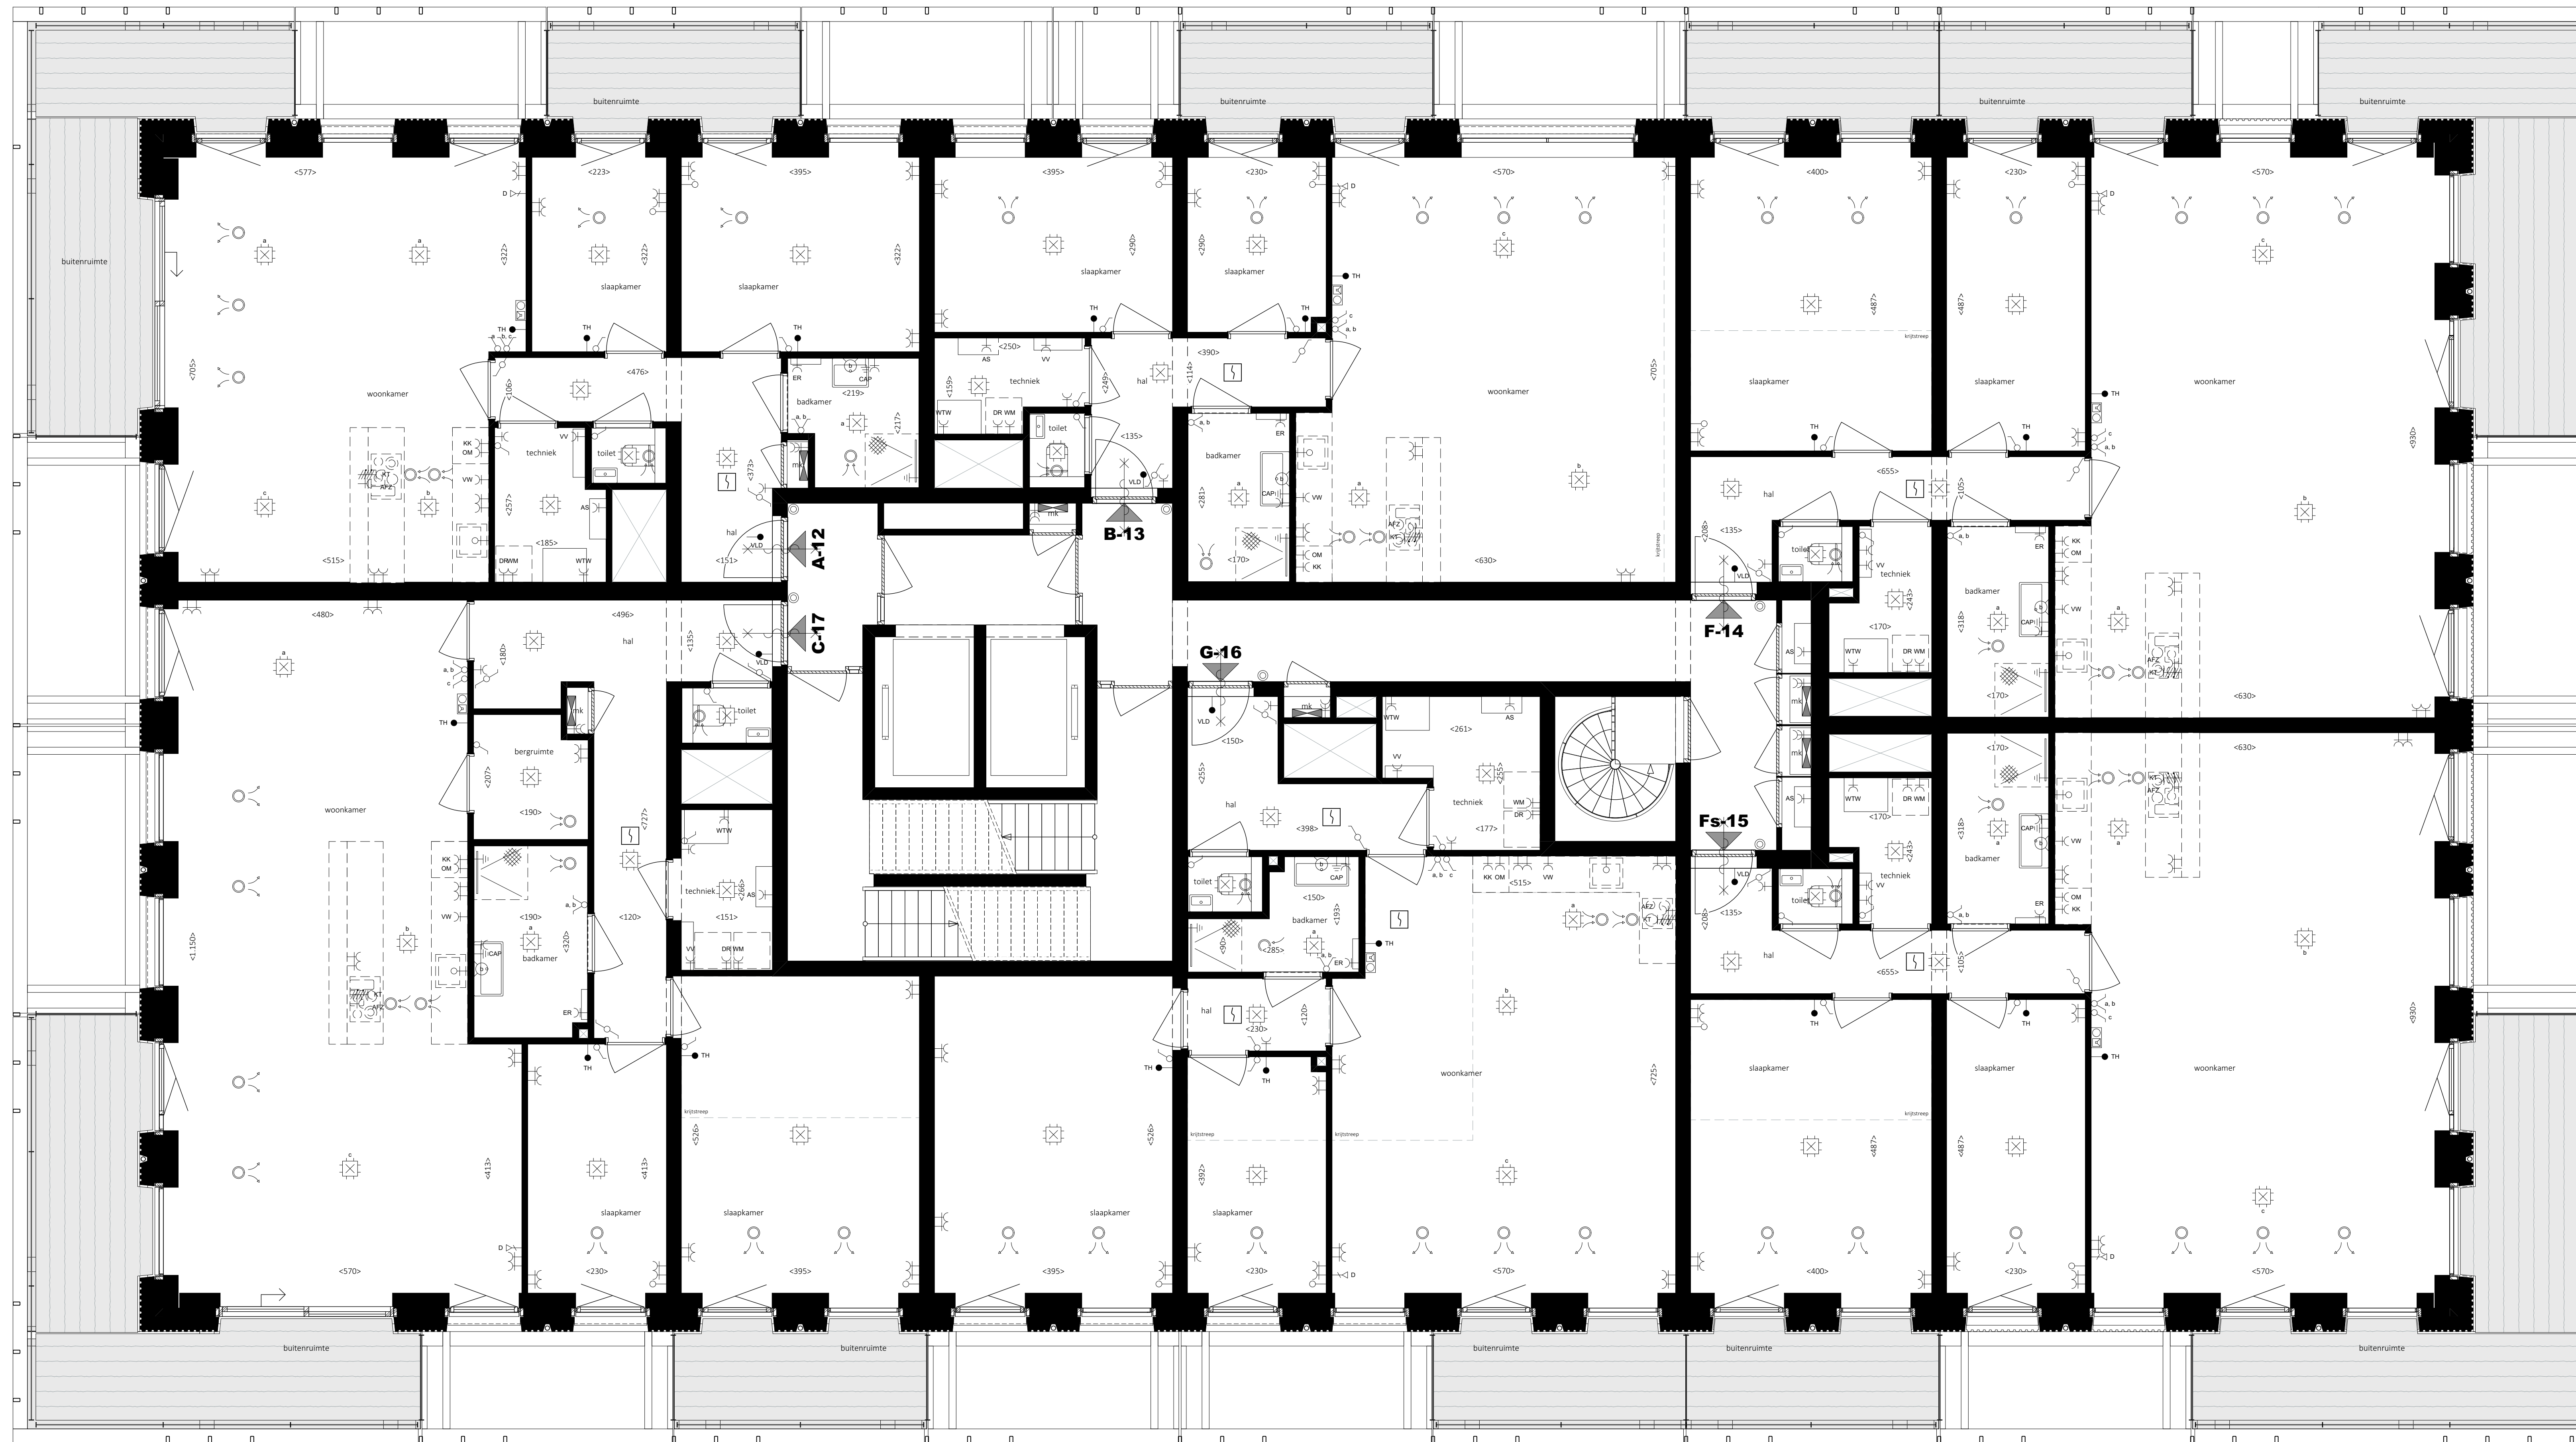

Revooi installaties	Afkortingen
● groepkast	WK meterkast
▲ aardvat	TM wasmachine
→ verffingpunt	TH pastie CO2-melder en thermostaat of rangeping
→ data aansluitpunt	D data/FTP
← enkele wandcontactdoos sbouw	WE wafwasser
≡ dubbele wandcontactdoos sbouw	WV warmte terugwin ventilatie box
≡ dubbele wandcontactdoos opbouw	AZ afzuigkap
▲ perle	KK koelkast
▲ energiepeil schakelaar	KL koelkast
▲ wisselstelsel	OM oven/magnetron
▲ sensorstelsel	CAW centraal afdruip
→ loze leding	WV vloerverwarming verdeler
D verlichtingsarmatuur, wand	ER elektrische radiator
⊠ verlichtingsarmatuur, wand buiten	AS afsluiter
O verlichtingsarmatuur	
○ verlichtingsarmatuur, waterdichte	
⊠ bewegingsmelder	— kluisdeur
⊠ centraalboos	— vloerboor
⊠ bedrader	— vloerboor
⊠ videofon	□ rookmelder
○ toevorstmechanische ventilatie (postie indicatief)	
○ afvoerstmechanische ventilatie (postie indicatief)	

Alle maten zijn onder voorbehoud