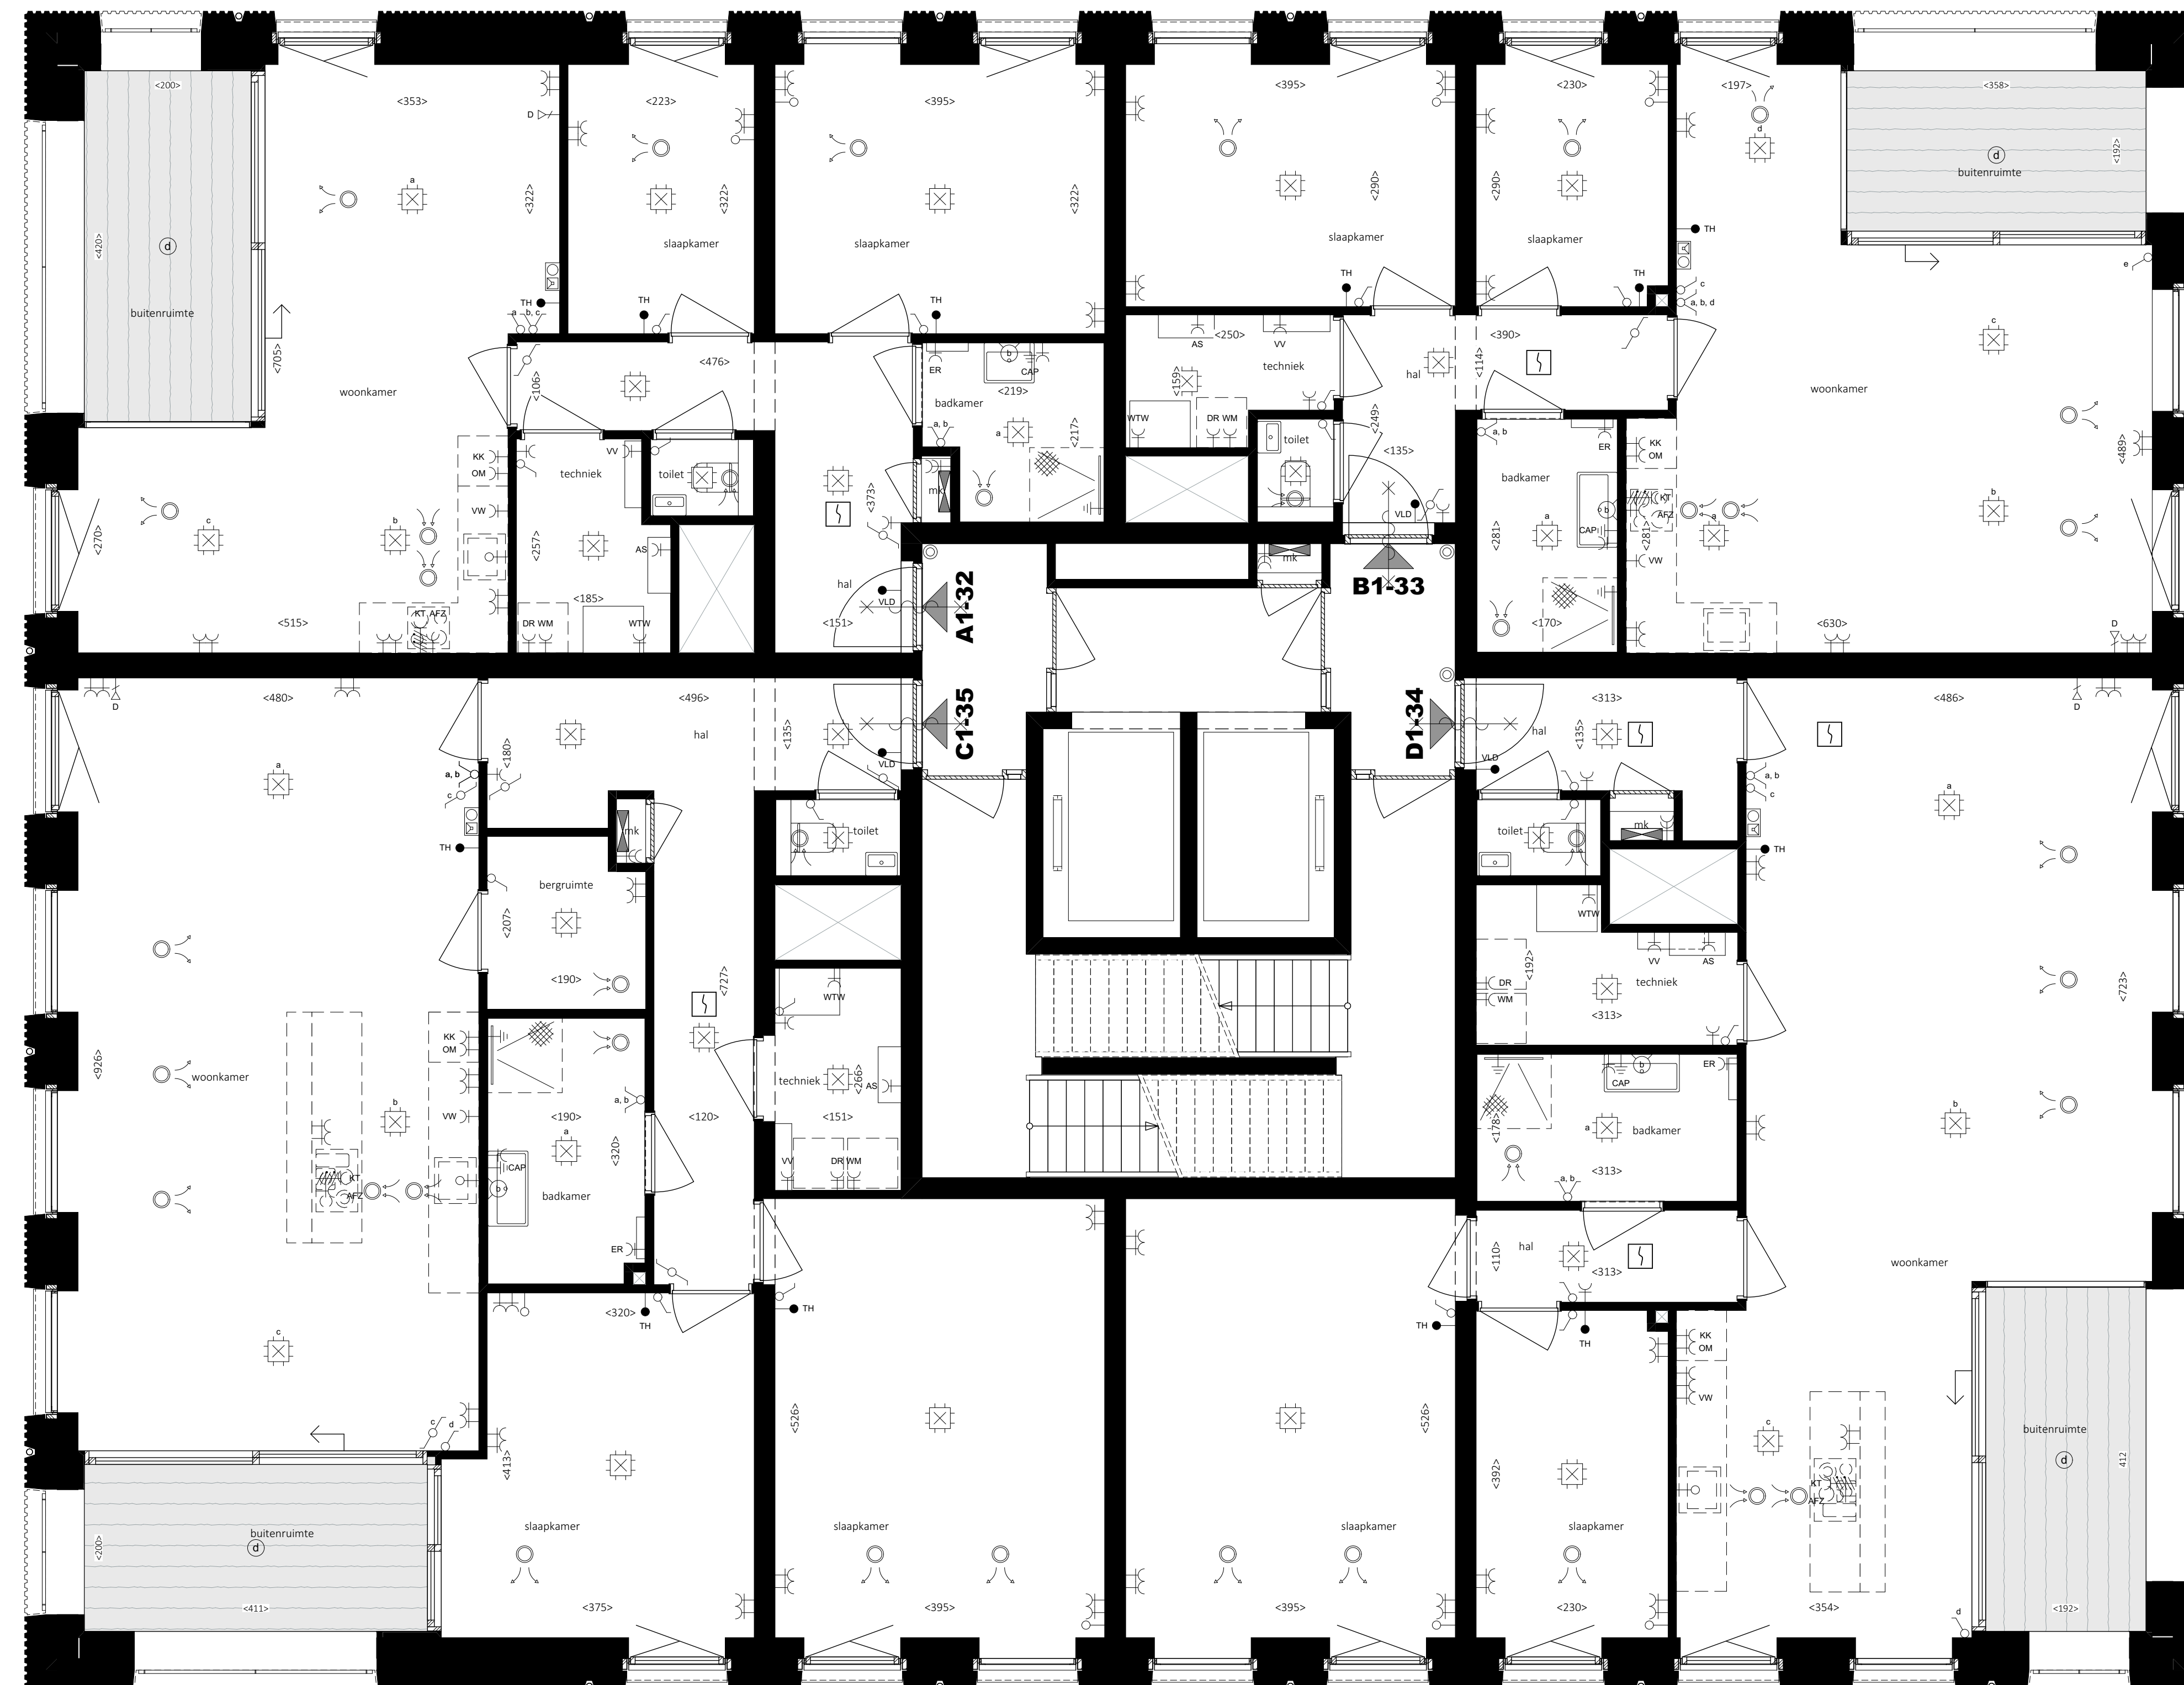

Bevoord instaties	Afkortingen
■= groepkast	WK meterkast
●= aardvat	WV wasmachine
+ = verffingpunt	TK postie CO2-melder en thermostaat of rangeping
→ data aansluitpunt	data/FTP
← enkele-wandcontactdoos hbouw	WE walwasser
≡ dubbele-wandcontactdoos hbouw	WV warmte terugwin ventilatie box
≡ dubbele-wandcontactdoos gbouw	WZ afzuigkap
⊙= perle	KE koelkast
⊙= eenzijdige schakelaar	KL koeltoestel
⊙= wisselstelsel	OM oven/magnetron
⊙= scheidingslaar	CAE centraal aansluitpunt
→ loze leding	WV vloerverwarming dranger
D verlichtingsarmatuur, wand	VV vloerverwarming verdeker
B verlichtingsarmatuur, wand buiten	ER elektrische radiator
O verlichtingsarmatuur	AS afzuigkast
⊙ verlichtingsarmatuur, waterdichte	
⊙= bewegingsmelder	— — — kluisdeur
⊙= centraalboos	— — — w (loopdeur) dranger
⊙= bedrukker	□ rookmelder
⊙= videofon	
⊙= toevoertiel mechanische ventilatie (postie indicator)	
⊙= afvoertiel mechanische ventilatie (postie indicator)	

Alle maten zijn onder voorbehoud