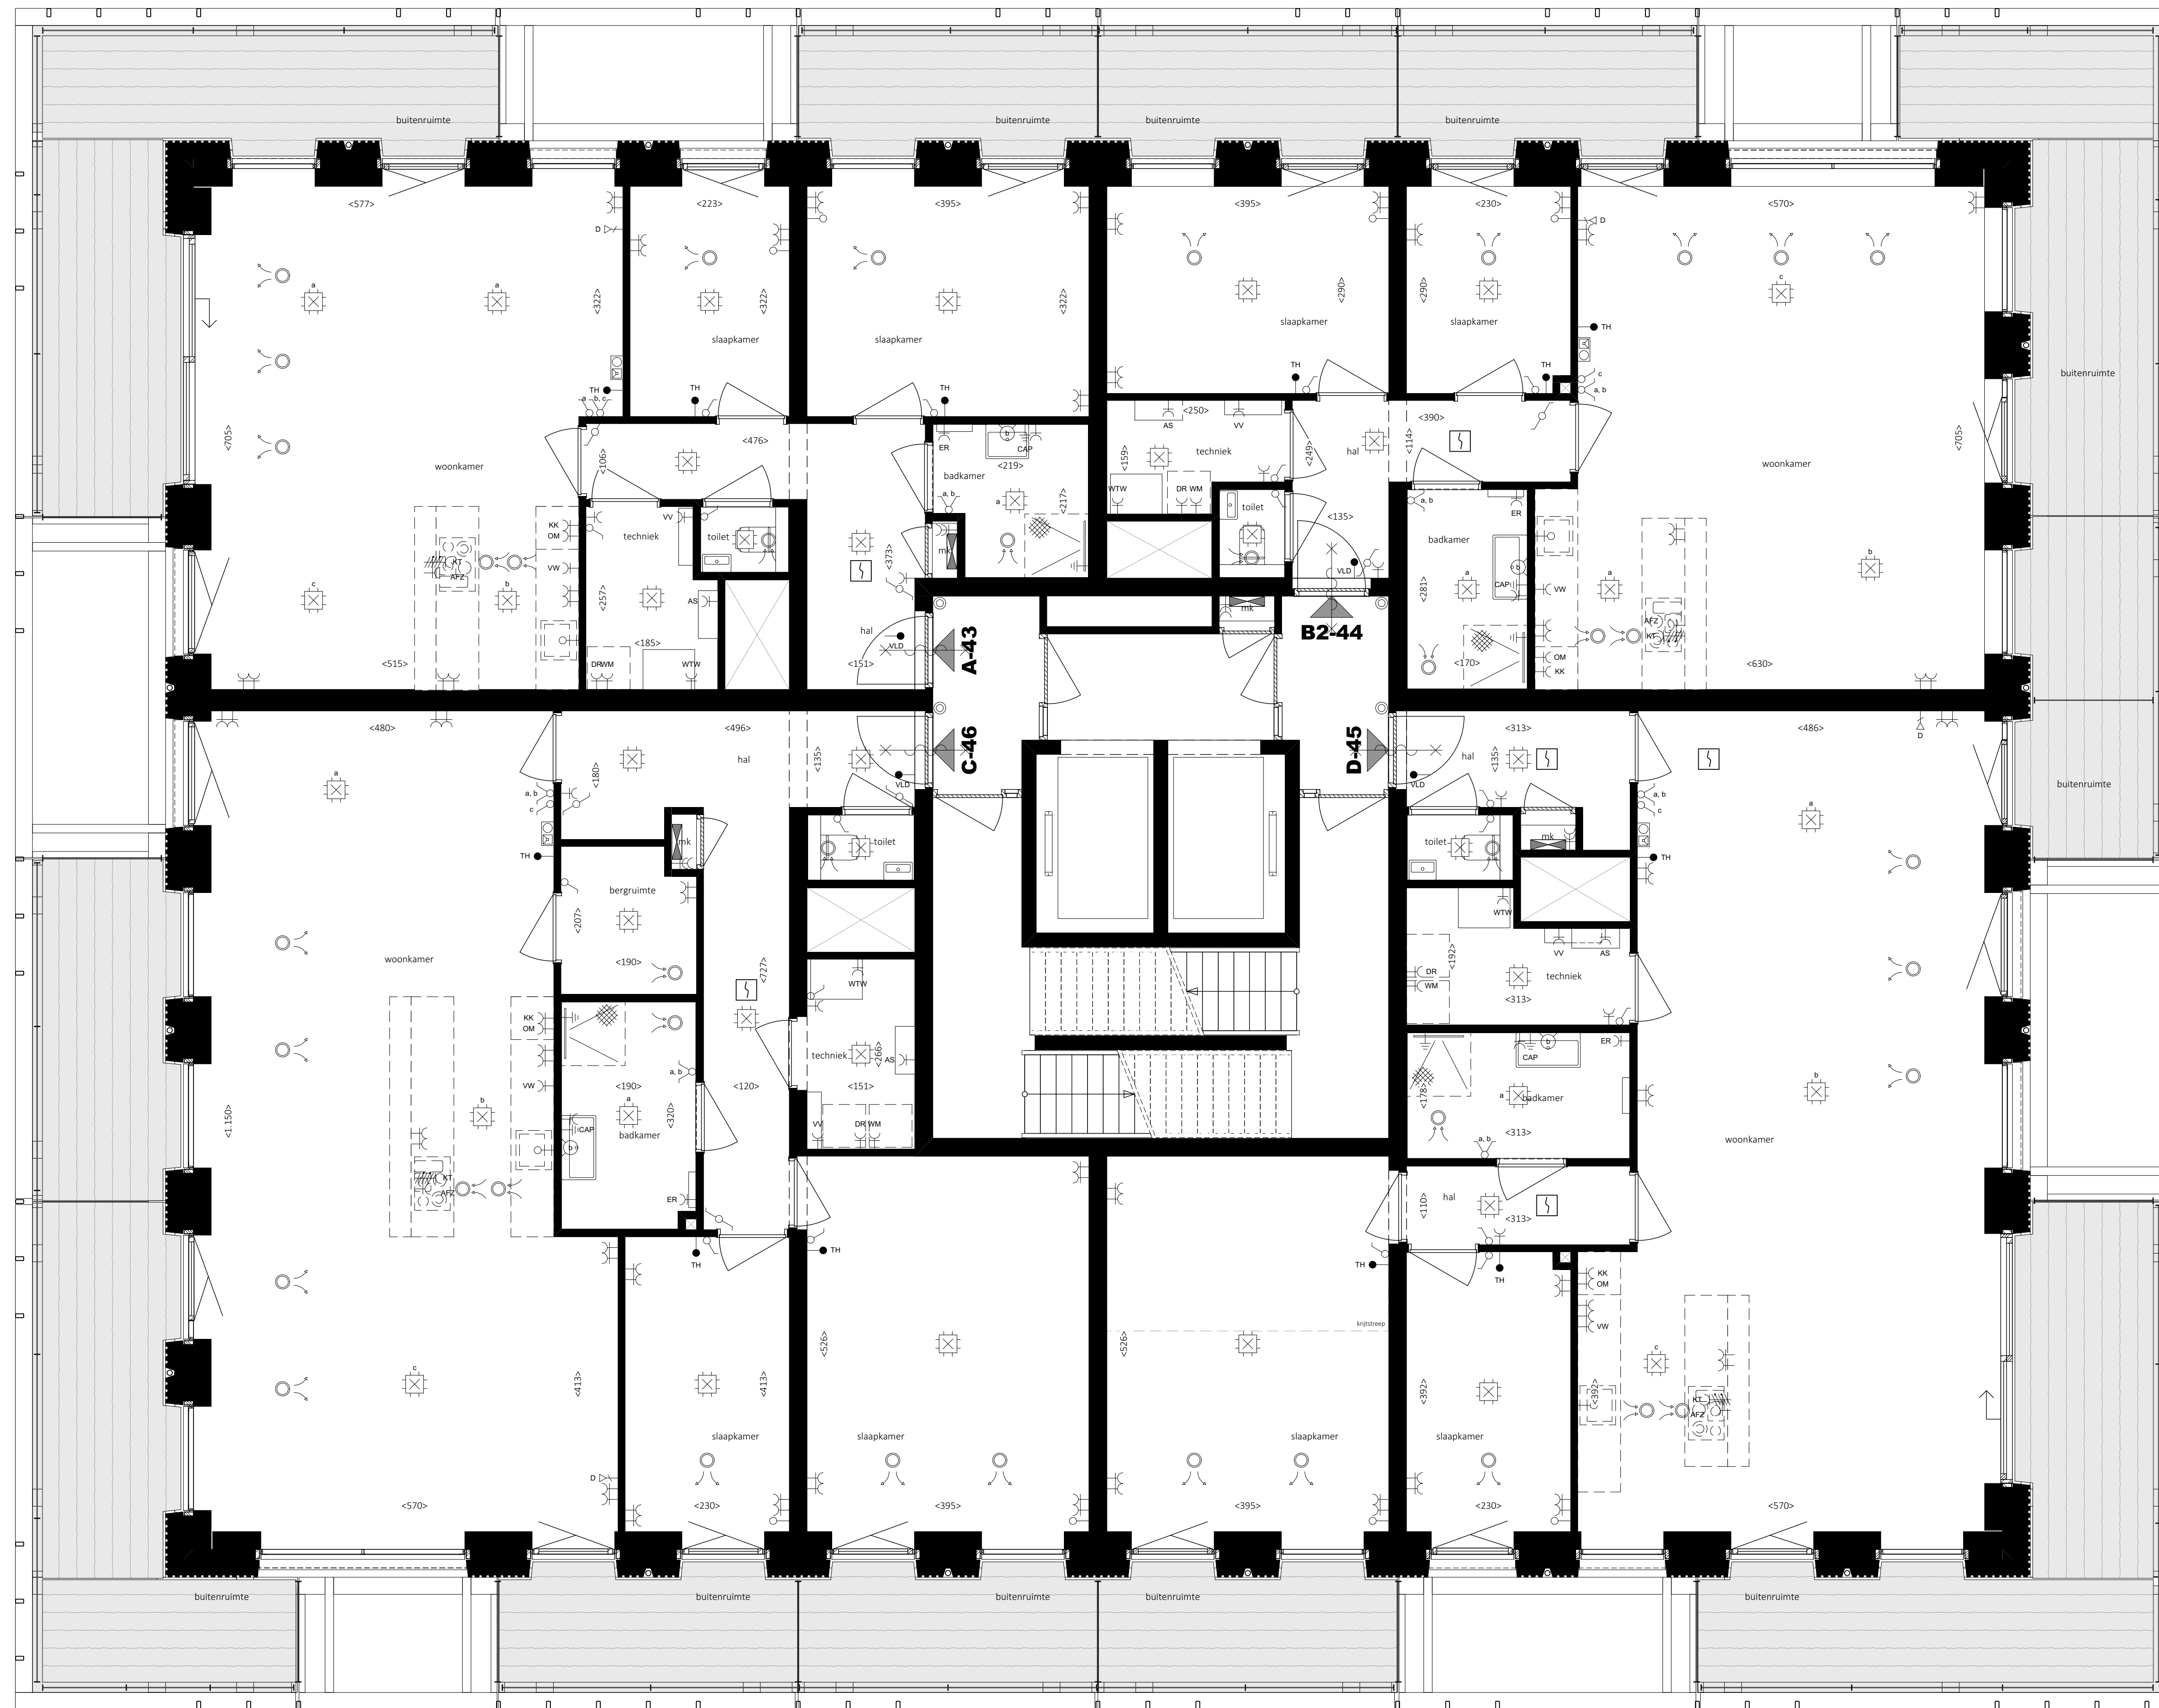

Bevoel instaties	Afkortingen
■=■ groeplijst	WK meterkast
● aardvat	WW wasmachine
→ werffingspunt	TK pastie CO2-melder en thermostat of rangeping
→ data aansluitpunt	D data/ITP
← enkele-wandcontactdoos hbouw	WE walwasser
≡ dubbele-wandcontactdoos hbouw	WV warmte terugwin ventilatie box
≡ dubbele-wandcontactdoos ogbouw	MZ afzuigkap
⚡ perle	KL koelkast
⚡ energiepluig schakelaar	KL koelkast
⚡ wisselstelsel	OM oven/magnetron
⚡ sensorstelsel	CAE centraal afdruip
→ loze leiding	WV vloerverwarming verdeker
D verlichtingsarmatuur, wand	ER elektrische radiator
Ⓜ verlichtingsarmatuur, wand buiten	AS afgiftelust
O verlichtingsarmatuur	
○ verlichtingsarmatuur, waterdichte	
⊞ bewegingsmelder	— kluisdeur
⊞ centraalboos	— kluisdeur/afzuigkap
⊞ bedrukker	□ rookmelder
⊞ videofon	
⊞ teleoverstiel mechanische ventilatie (postie indicator)	
⊞ afvoeroverstiel mechanische ventilatie (postie indicator)	

Alle maten zijn onder voorbehoud