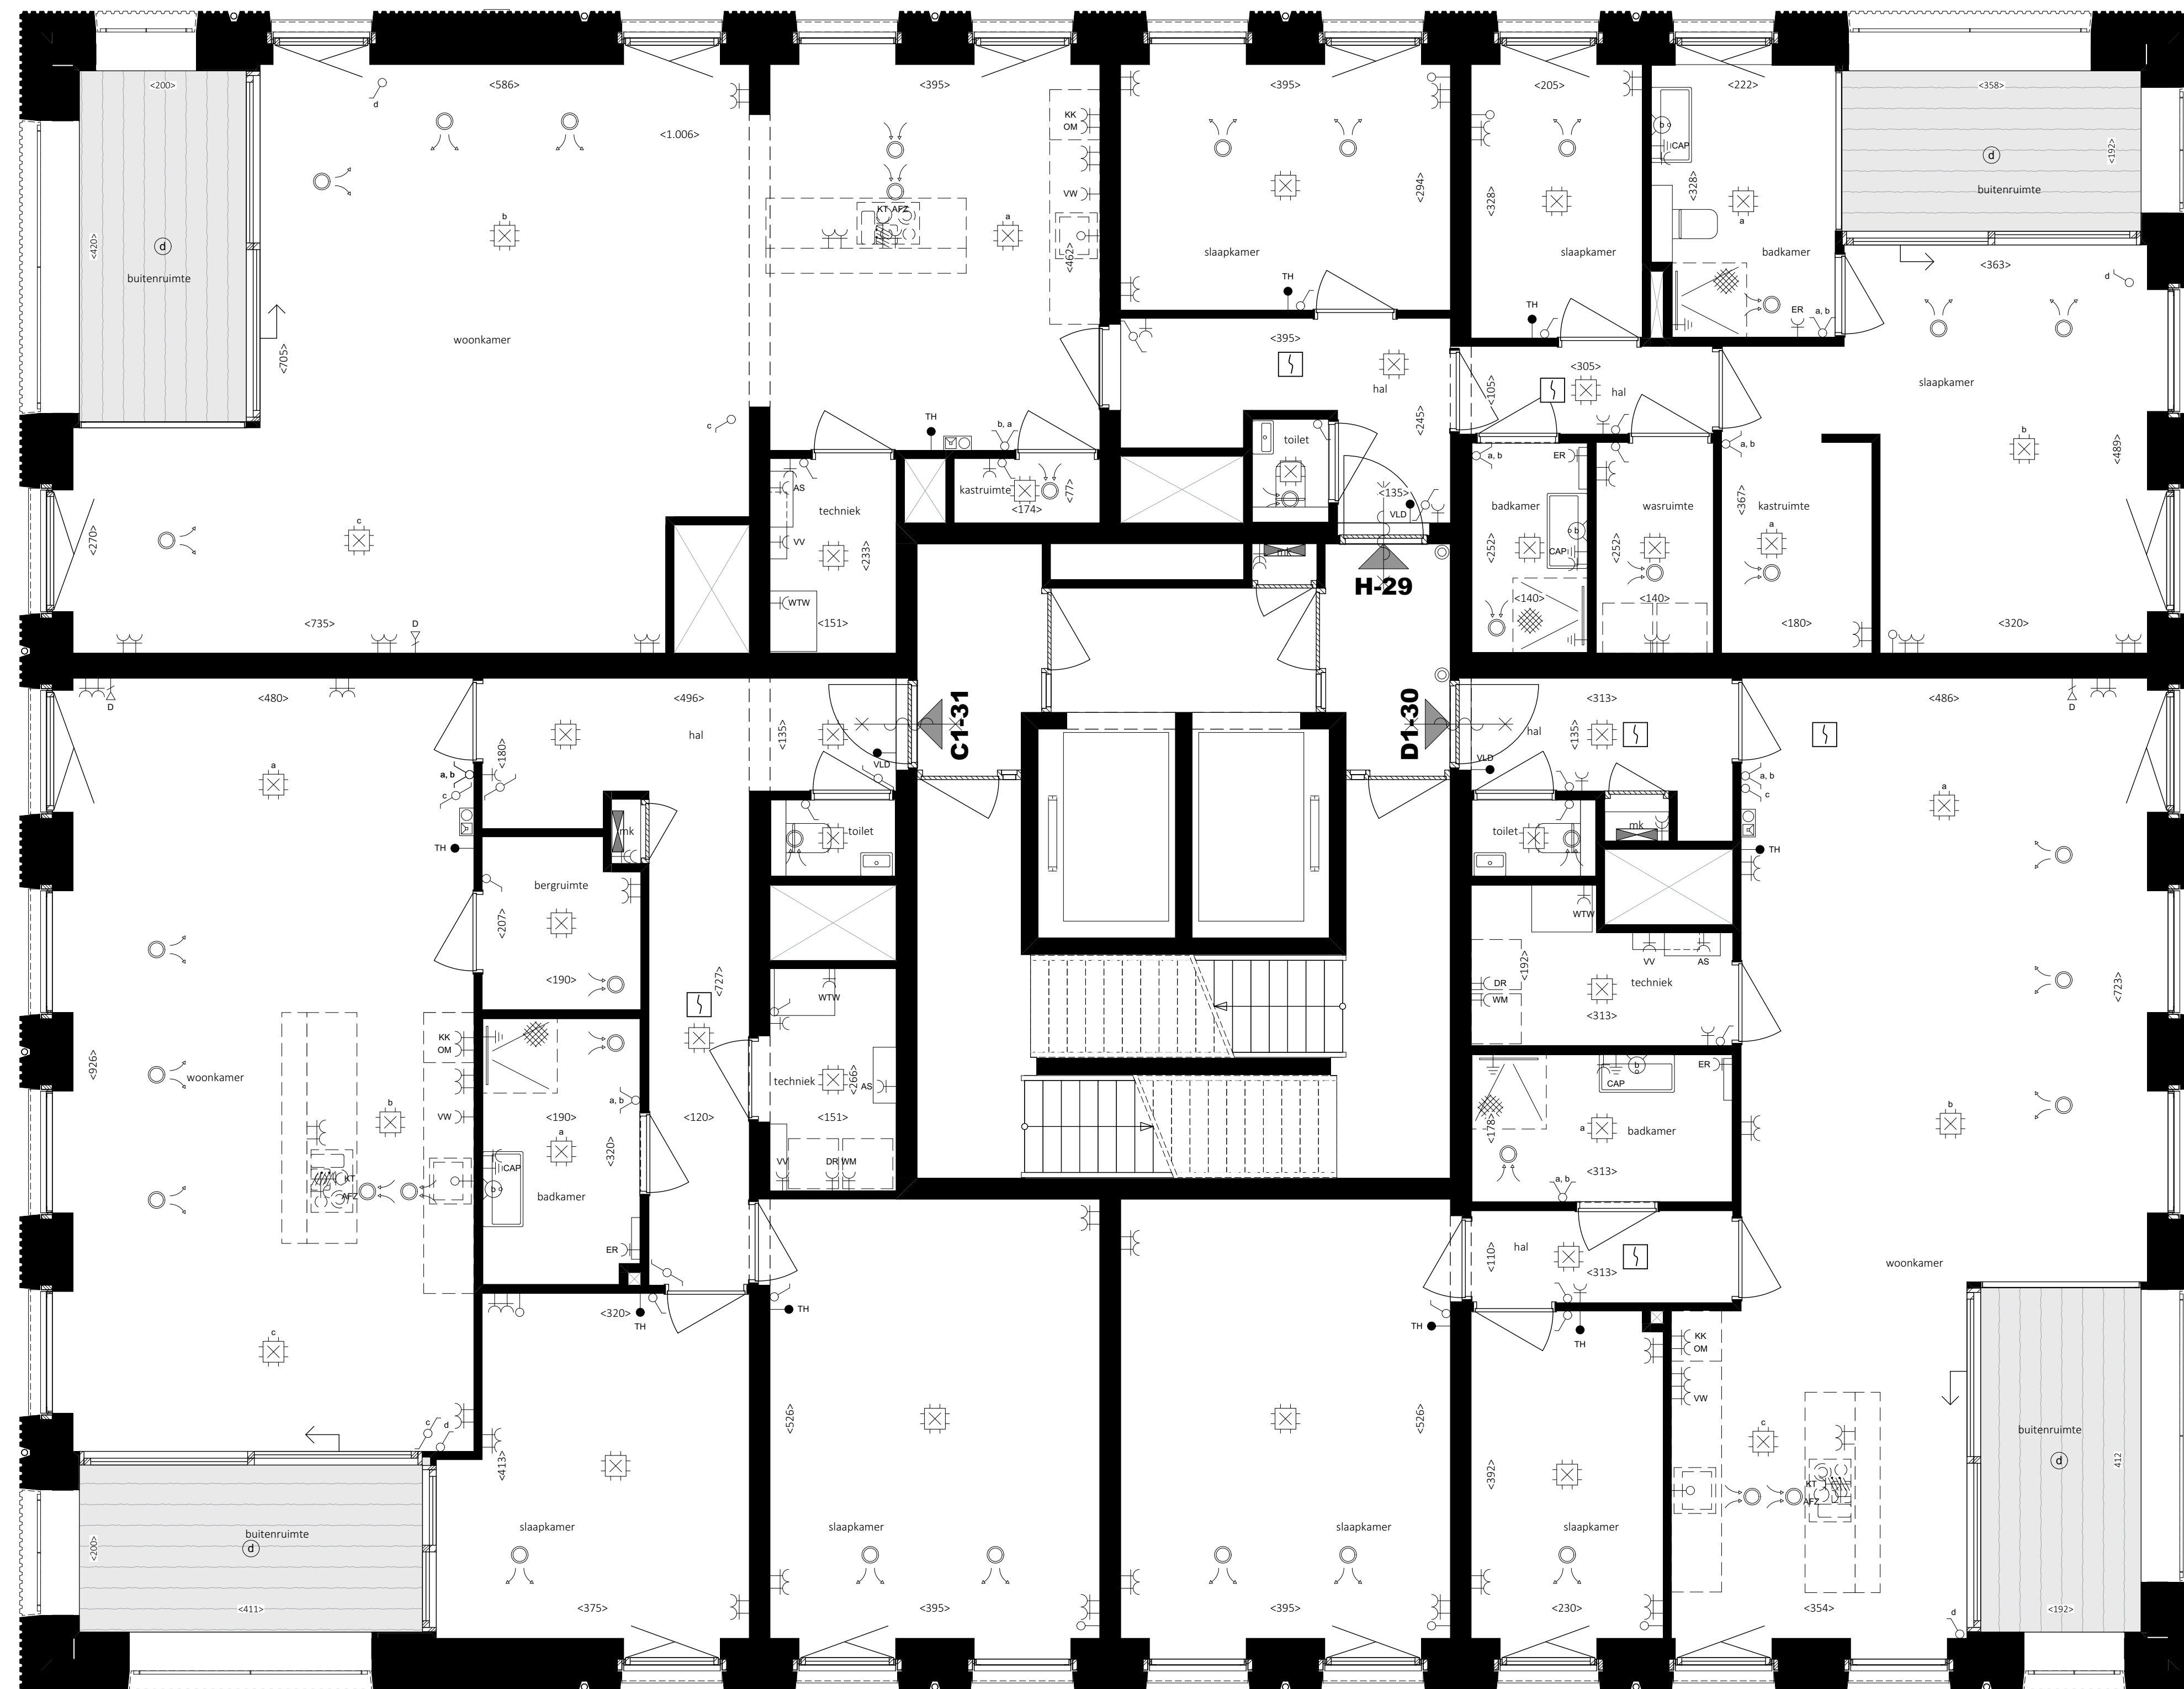

Revooi installaties	Afkortingen
■= groepkast	WK meterkast
●= aardvat	WV wasmachine
+ = verffingpunt	TH postie CO2-melder en thermostaat of rangeping
→ = data aansluitpunt	D data/FTP
← = enkele wandcontactdoos inbouw	WV walwasser
≡ = dubbele wandcontactdoos inbouw	WV warmte terugwin ventilatie box
≡ = dubbele wandcontactdoos opbouw	WZ afzuigkap
⊙ = perle	KE keukenzet
⊙ = eenzijdige schakelaar	KE keukenzet
⊙ = wisselstelsel	OM oven/magnetron
⊙ = scheidingsmuur	CAV centraal aangezigt
⊙ = verlichtingsarmatuur, wand	WV vloerverwarming verdeler
⊙ = verlichtingsarmatuur, wand buiten	ER elektrische radiator
⊙ = verlichtingsarmatuur, waterdichte	AS afzuigkast
⊙ = bewegingsmelder	— — — — — kluisdeur
⊙ = centraalboos	— — — — — vloerplaatdrager
⊙ = bedrader	□ rookmelder
⊙ = videofon	
⊙ = toevoertiel mechanische ventilatie (postie indicatief)	
⊙ = afvoertiel mechanische ventilatie (postie indicatief)	

Alle maten zijn onder voorbehoud