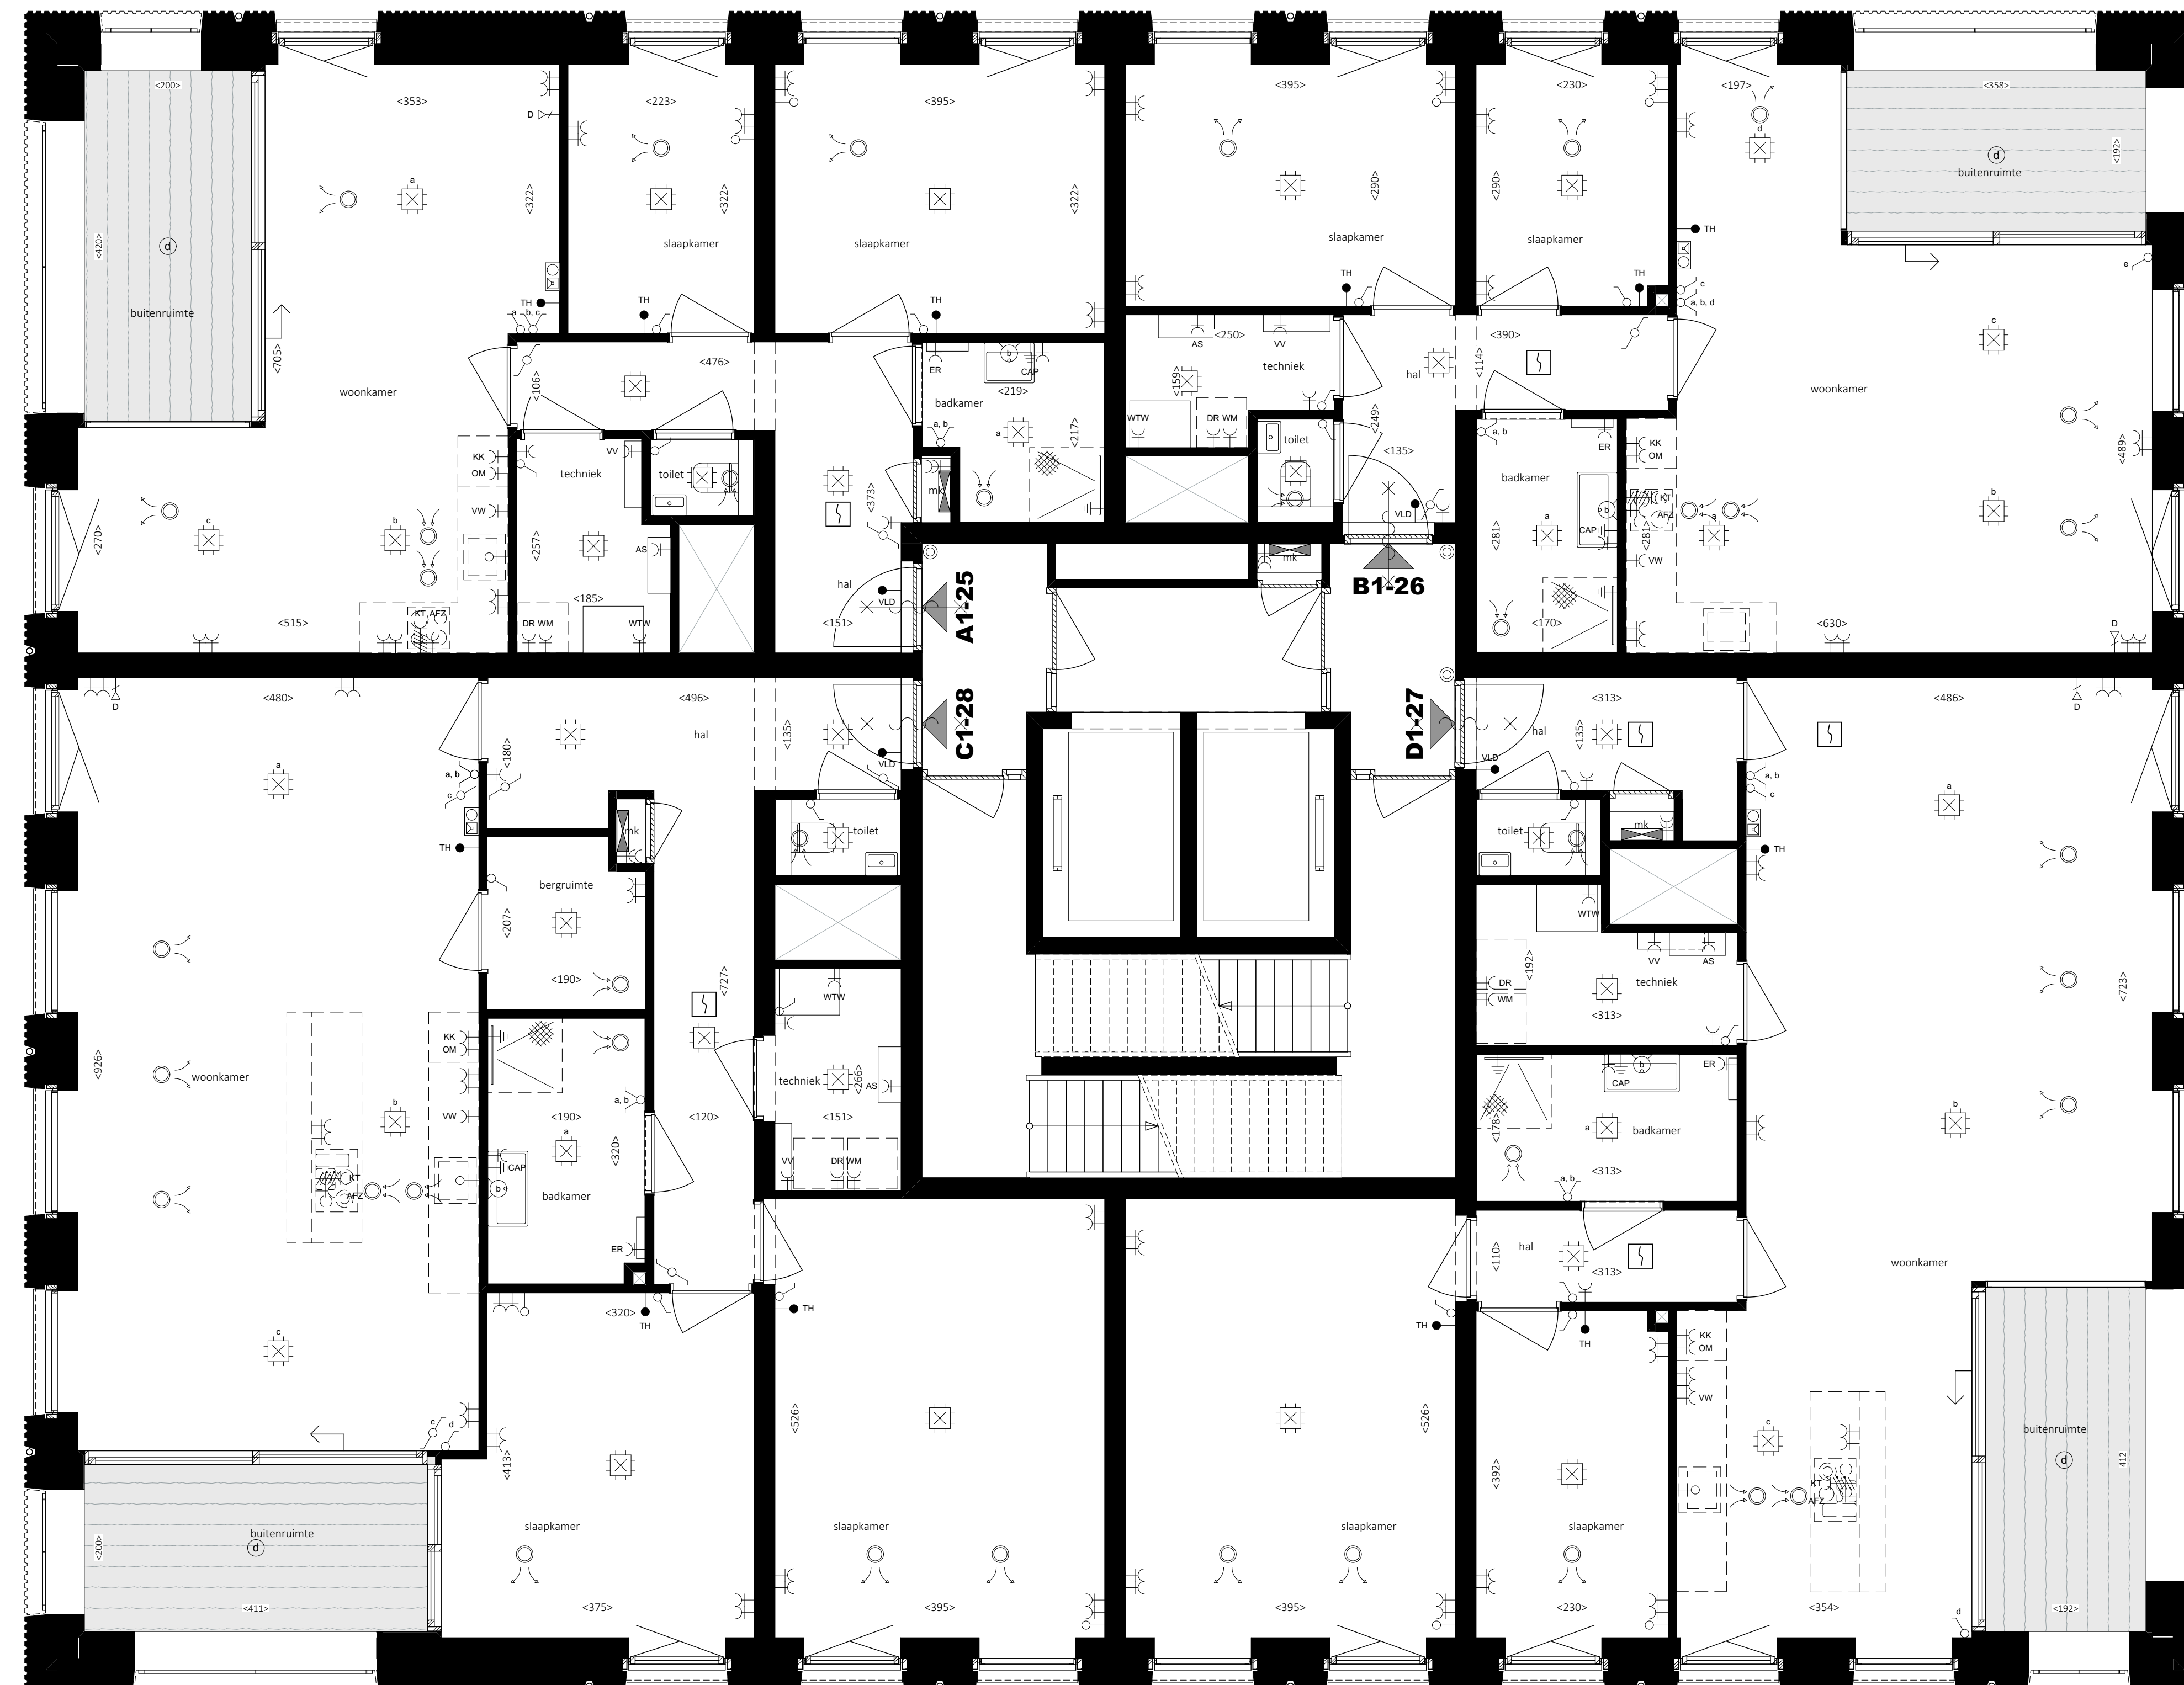

Bevoel instaties	Afkortingen
■= groepkast	WK meterkast
●= aardvat	WV wasmachine
+ = verffingpunt	TK pastie CO2-melder en thermostaat of rangeping
→ data aansluitpunt	data/FTP
← enkele-wandcontactdoos hbouw	WV walwasser
≡ dubbele-wandcontactdoos hbouw	WV warmte terugwin ventilatie box
≡ dubbele-wandcontactdoos sbbouw	WZ stoufkap
⊙= perle	KK koelkast
⊙= eenzijdige schakelaar	KL koelkast
⊙= wisselstelsel	OM oven/magnetron
⊙= scheidingslaar	CAW centraal aansluit
→ loze leding	WV vloerverwarming dranger
D verlichtingsarmatuur, wand	WV vloerverwarming verdelcr
D verlichtingsarmatuur, wand buiten	ER elektrische radiator
O verlichtingsarmatuur	AS afzuigkast
O verlichtingsarmatuur, waterdichte	
⊙= bewegingsmelder	— — — kluisdeur
⊙= centraalboos	— — — kluisdeur dranger
⊙= bedrukker	□ rookmelder
⊙= videofon	
⊙= toevoertiel mechanische ventilatie (postie indicator)	
⊙= afvoertiel mechanische ventilatie (postie indicator)	

Alle maten zijn onder voorbehoud