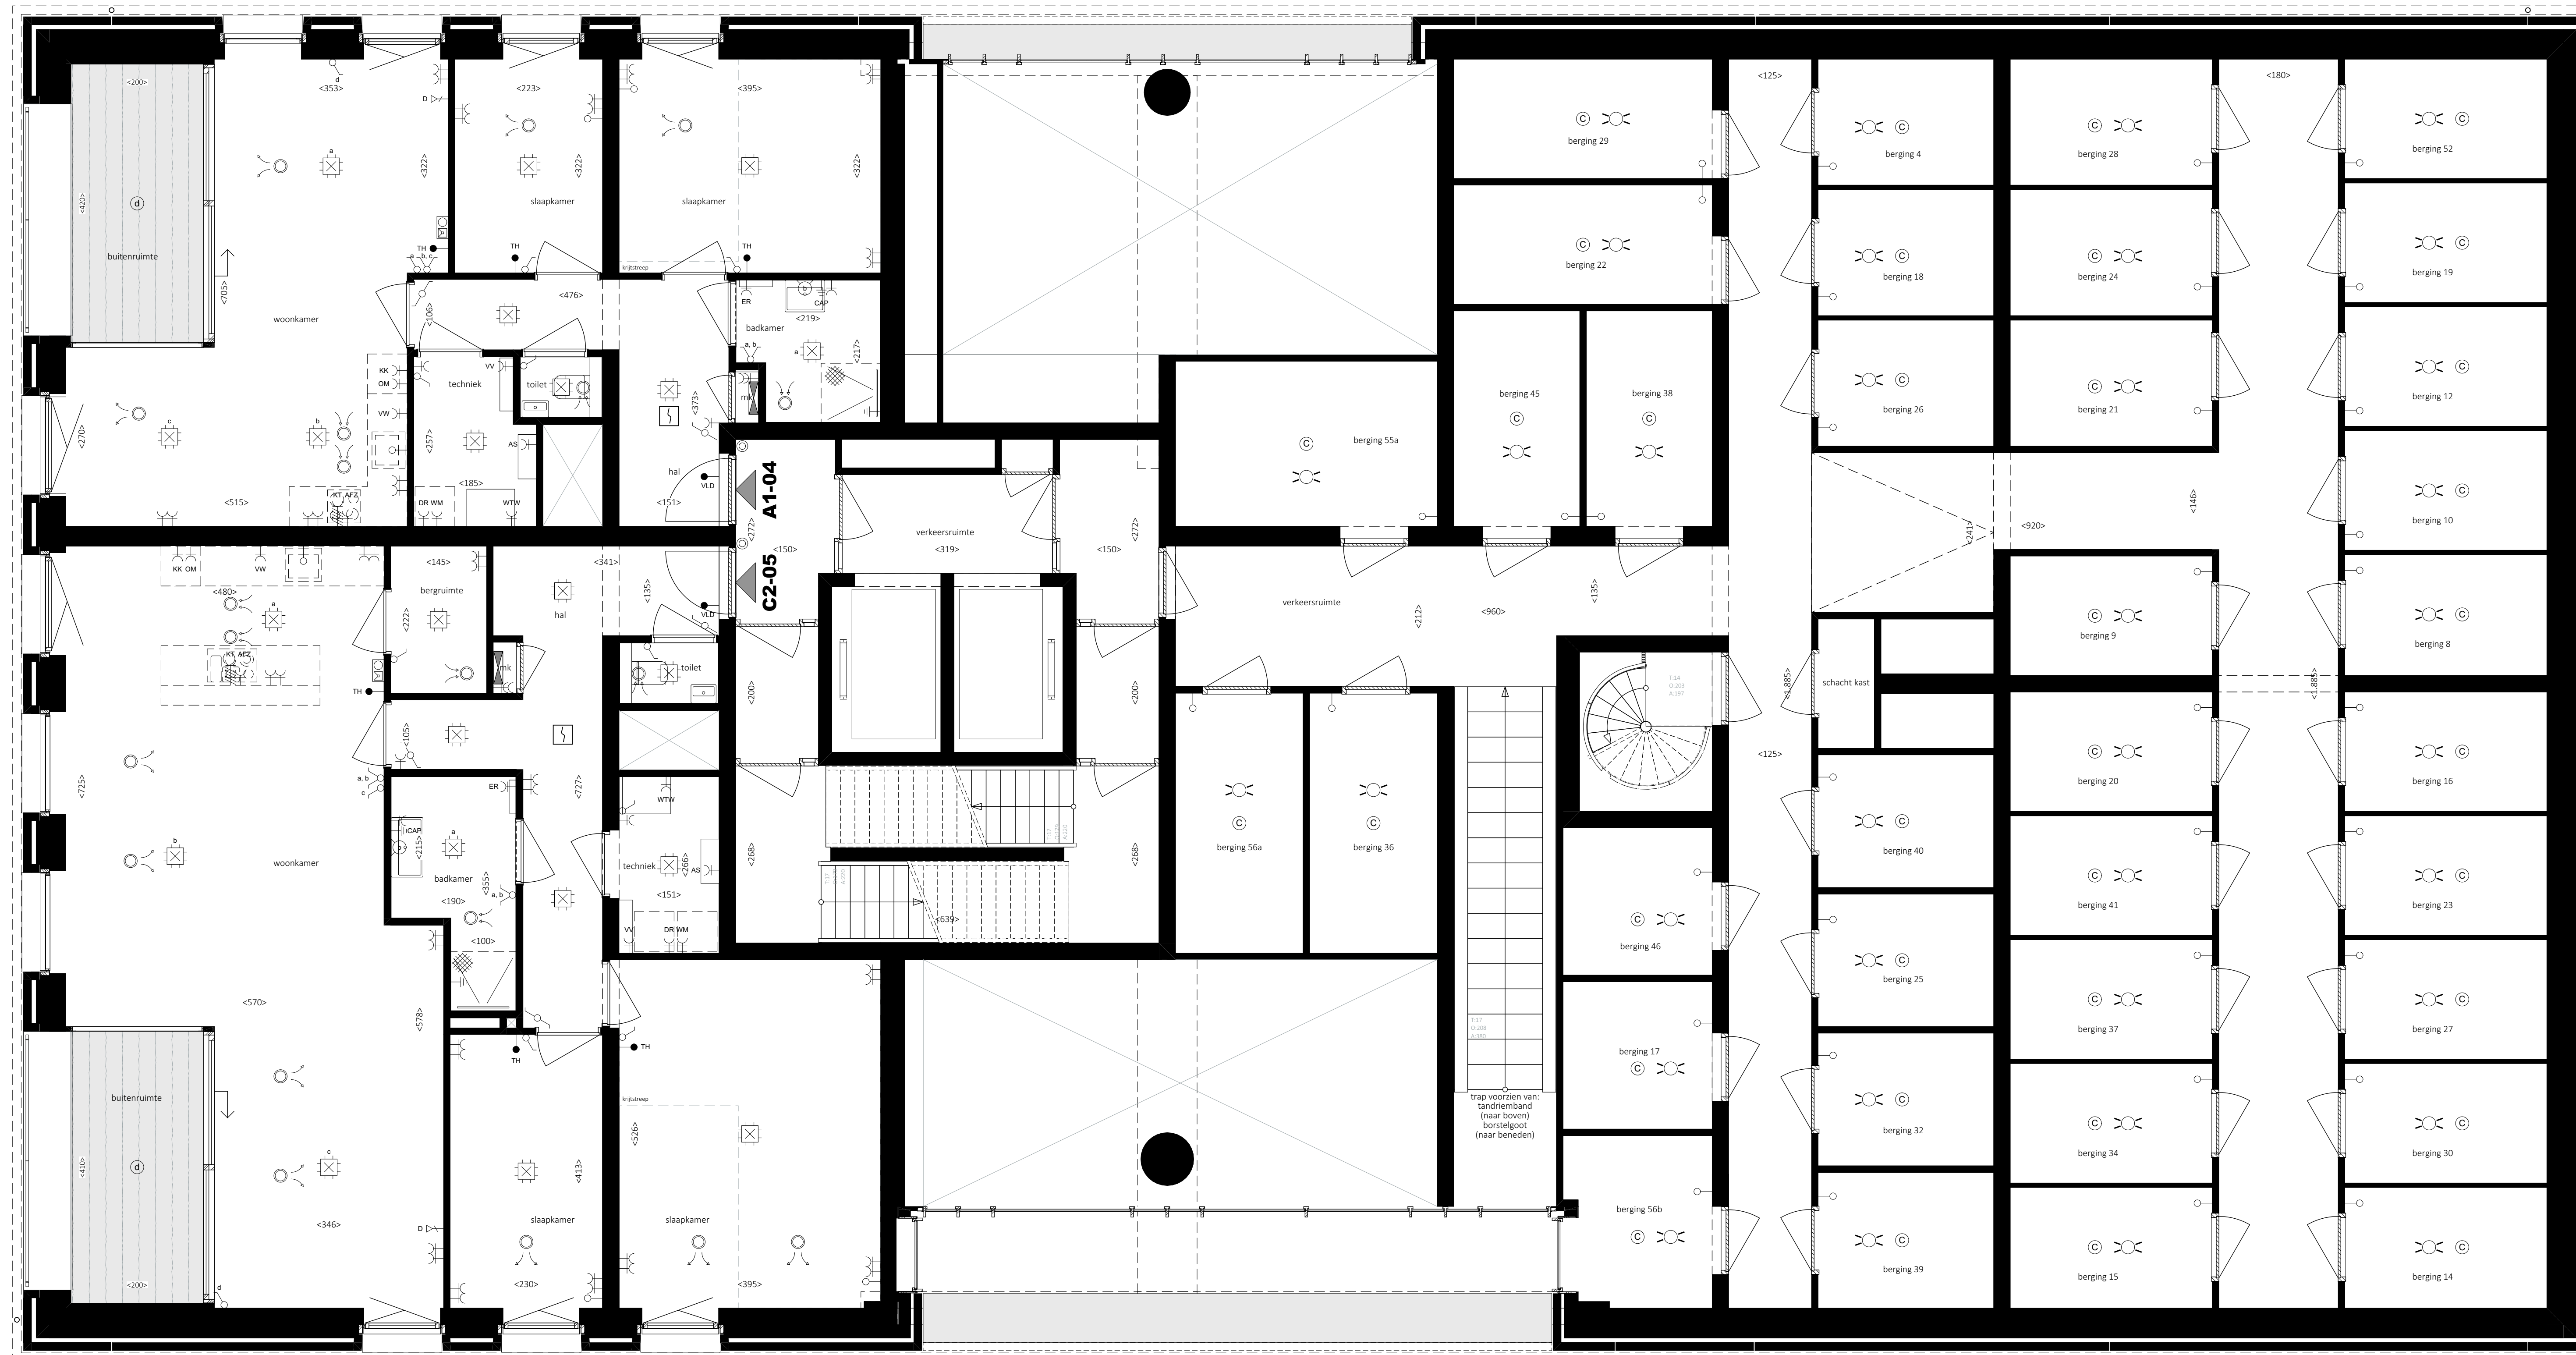

Relevante installaties	Afkortingen
groepenkast	Wk. wasmachine
ardrat	Ww. wasmachine
verfittingspunt	TK. pastie CO2-melder en thermostat of rangering
data aansluitpunt	D. data/ITP
erkste wandcontactdoos binnenvoor	Ww. waswastafel
dubbele wandcontactdoos binnenvoor	Ww. wasserende toilet
dubbele wandcontactdoos opbouw	Wz. afzuigkap
petit	Kk. koelkast
omgekeerde schakelaar	Kt. koelkast
wisselstelsel	Om. oven/magnetron
sluiceluchter	Ca. centrale afdeling
loopleiding	Wd. vloerbedekking
verlichtingsarmatuur, wand	Vw. vloerverwarming verdeker
verlichtingsarmatuur, wand buiten	Er. elektrische radiator
verlichtingsarmatuur	As. afsluitert
verlichtingsarmatuur, waterdichte	
beweegregelaar	
centraalboor	
bedrijfskist	
videofon	
toevoermechanische ventilatie (postje indicator)	
afvoermechanische ventilatie (postje indicator)	

Alle maten zijn onder voorbehoud