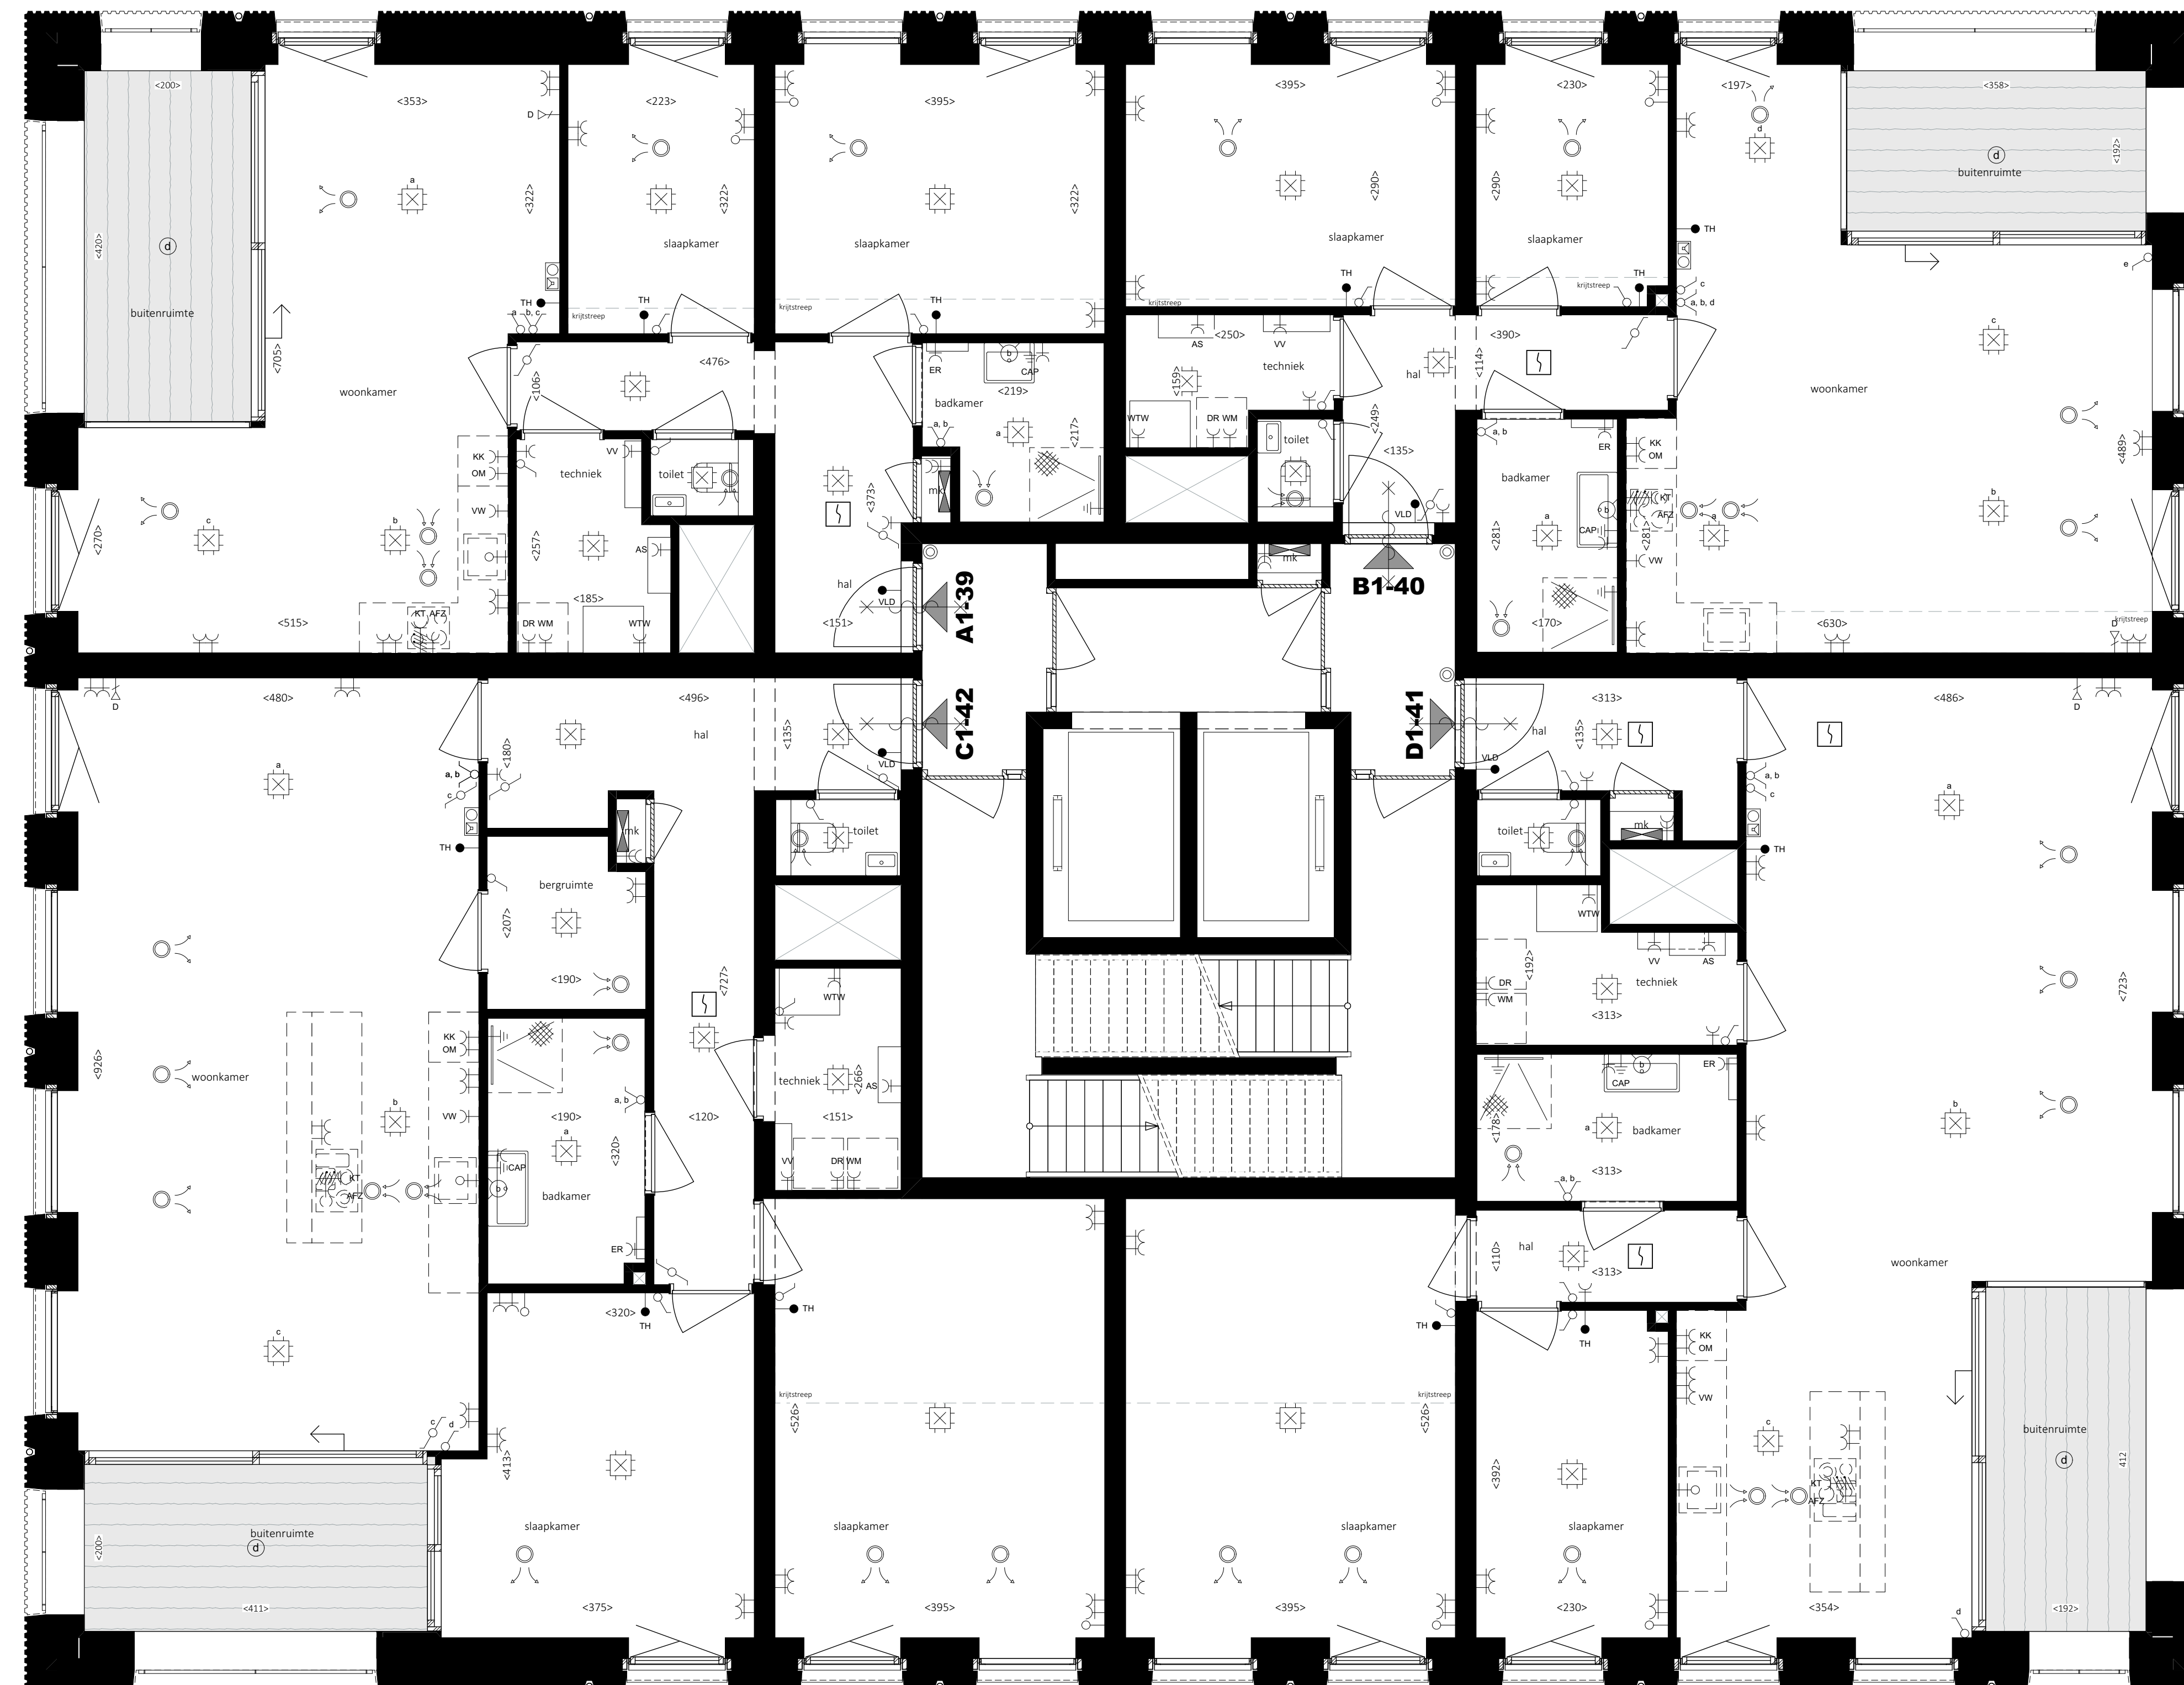

Bevoel instaties	Afkortingen
■= groepkast	WK meterkast
●= aardvat	WV wasmachine
+ = verffingpunt	TK postie CO2-melder en thermostaat of rangeping
→ data aansluitpunt	data/FTP
← enkele-wandcontactdoos hbouw	WV walwasser
≡ dubbele-wandcontactdoos hbouw	WV warmte terugwin ventilatie box
≡ dubbele-wandcontactdoos ogbouw	WZ afzuigkap
⊙= perle	WV koelkast
⊙= eenzijdige schakelaar	WV koelkast
⊙= wisselschakelaar	OV oven/magnetron
⊙= scheidingskabel	CAW centraal aansluitpunt
→ loze leding	WV vloerwarmingdranger
D verlichtingsarmatuur, wand	WV vloerwarming verdeker
B verlichtingsarmatuur, wand buiten	ER elektrische radiator
O verlichtingsarmatuur	AS afzuigkast
⊙ verlichtingsarmatuur, waterdichte	
⊙= bewegingsmelder	— klootweep
⊙= centraalboos	— vloerwarmingdranger
⊙= bedrader	□ rookmelder
⊙= videofon	
⊙= toevoertiel mechanische ventilatie (postie indicator)	
⊙= afvoertiel mechanische ventilatie (postie indicator)	

Alle maten zijn onder voorbehoud