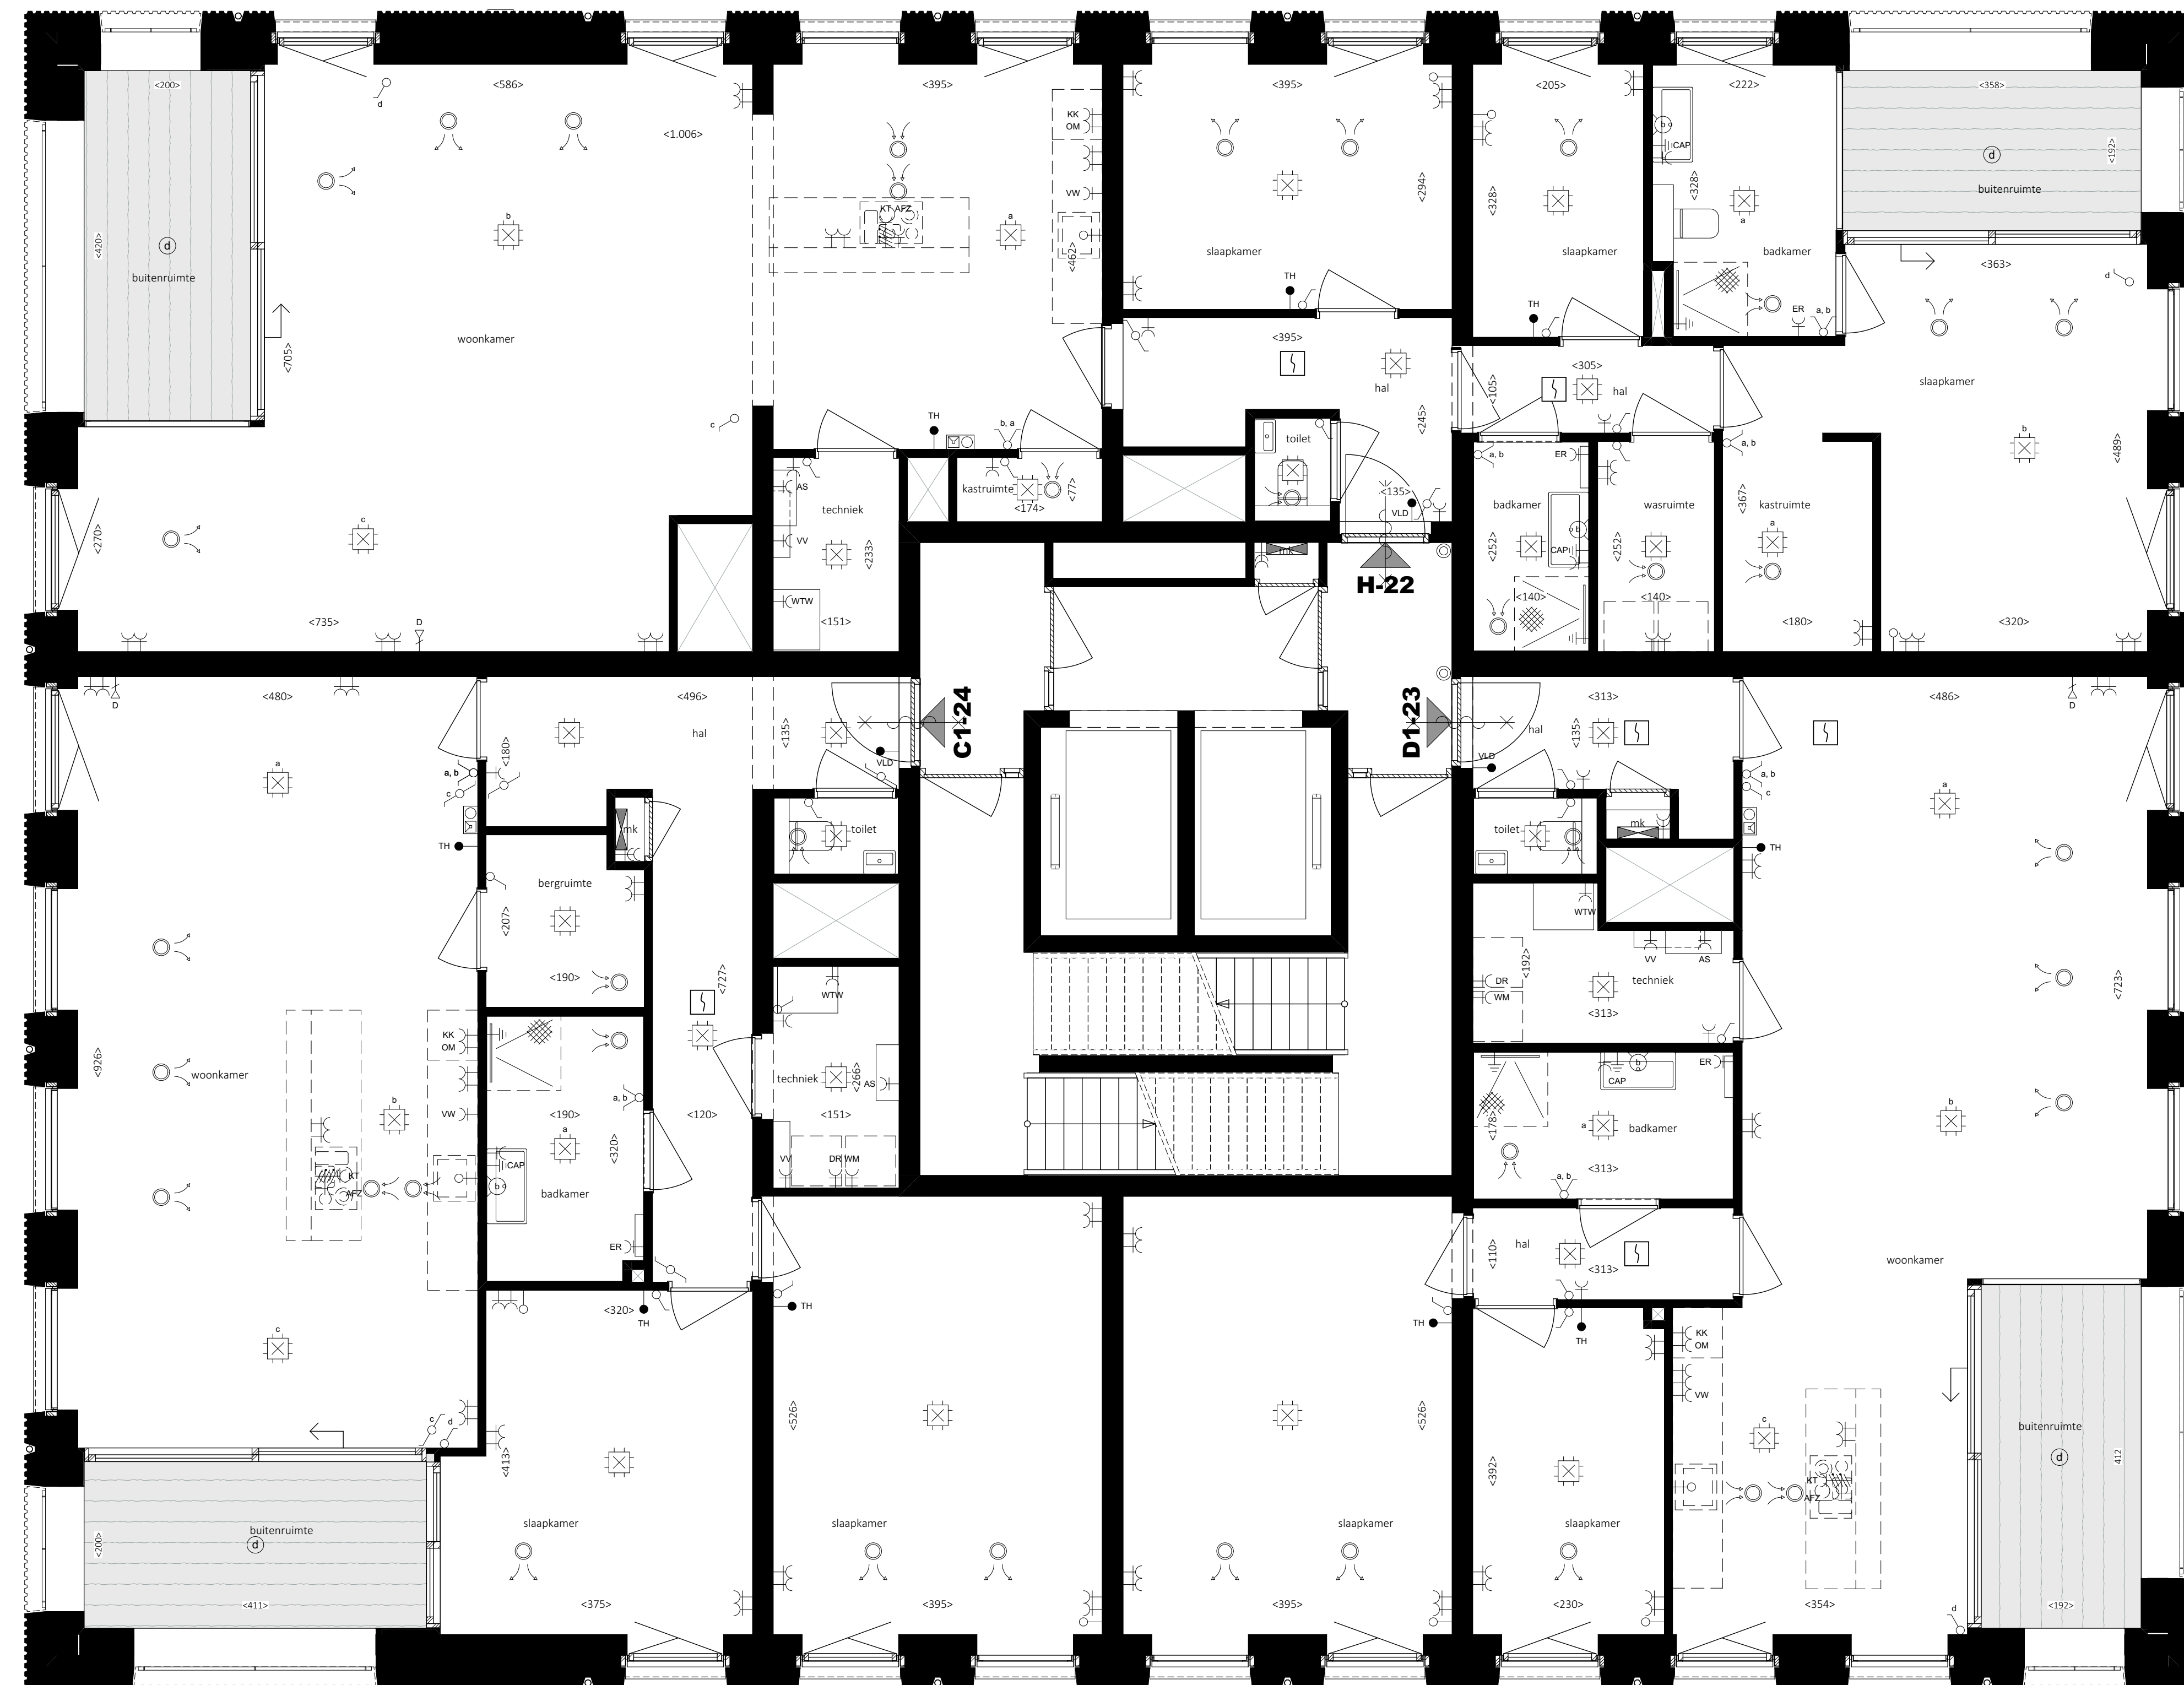

Revooi installaties	Afkortingen
■= groepkast	WK meterkast
●= aardvat	WV wasmachine
+ = verffingpunt	TH postie CO2-melder en thermostaat of rangeping
→ = data aansluitpunt	data/GTP
← = enkele wandcontactdoos inbouw	WV waswast
≡ = dubbele wandcontactdoos inbouw	WV warmte terugwin ventilatie box
≡ = dubbele wandcontactdoos opbouw	WZ afzuigkap
⊙ = perle	KK koelkast
⊙ = eenzijdige schakelaar	KL koelkast
⊙ = wisselstelsel	OM oven/magnetron
⊙ = scheidingsmuur	CAV centraal afdruip
→ = loze leiding	WV vloerverwarming drager
D = verlichtingsarmatuur, wand	WV vloerverwarming verdeker
D = verlichtingsarmatuur, wand buiten	ER elektrische radiator
O = verlichtingsarmatuur	AS afzuigkast
O = verlichtingsarmatuur, waterdichte	
⊙ = bewegingsmelder	— — — kluisdeur
⊙ = centraalboos	— — — w (afzuig)drager
⊙ = bedrukker	□ rookmelder
⊙ = videofon	
⊙ = tweeventiel mechanische ventilatie (postie indicator)	
⊙ = afvoerventiel mechanische ventilatie (postie indicator)	

Alle maten zijn onder voorbehoud