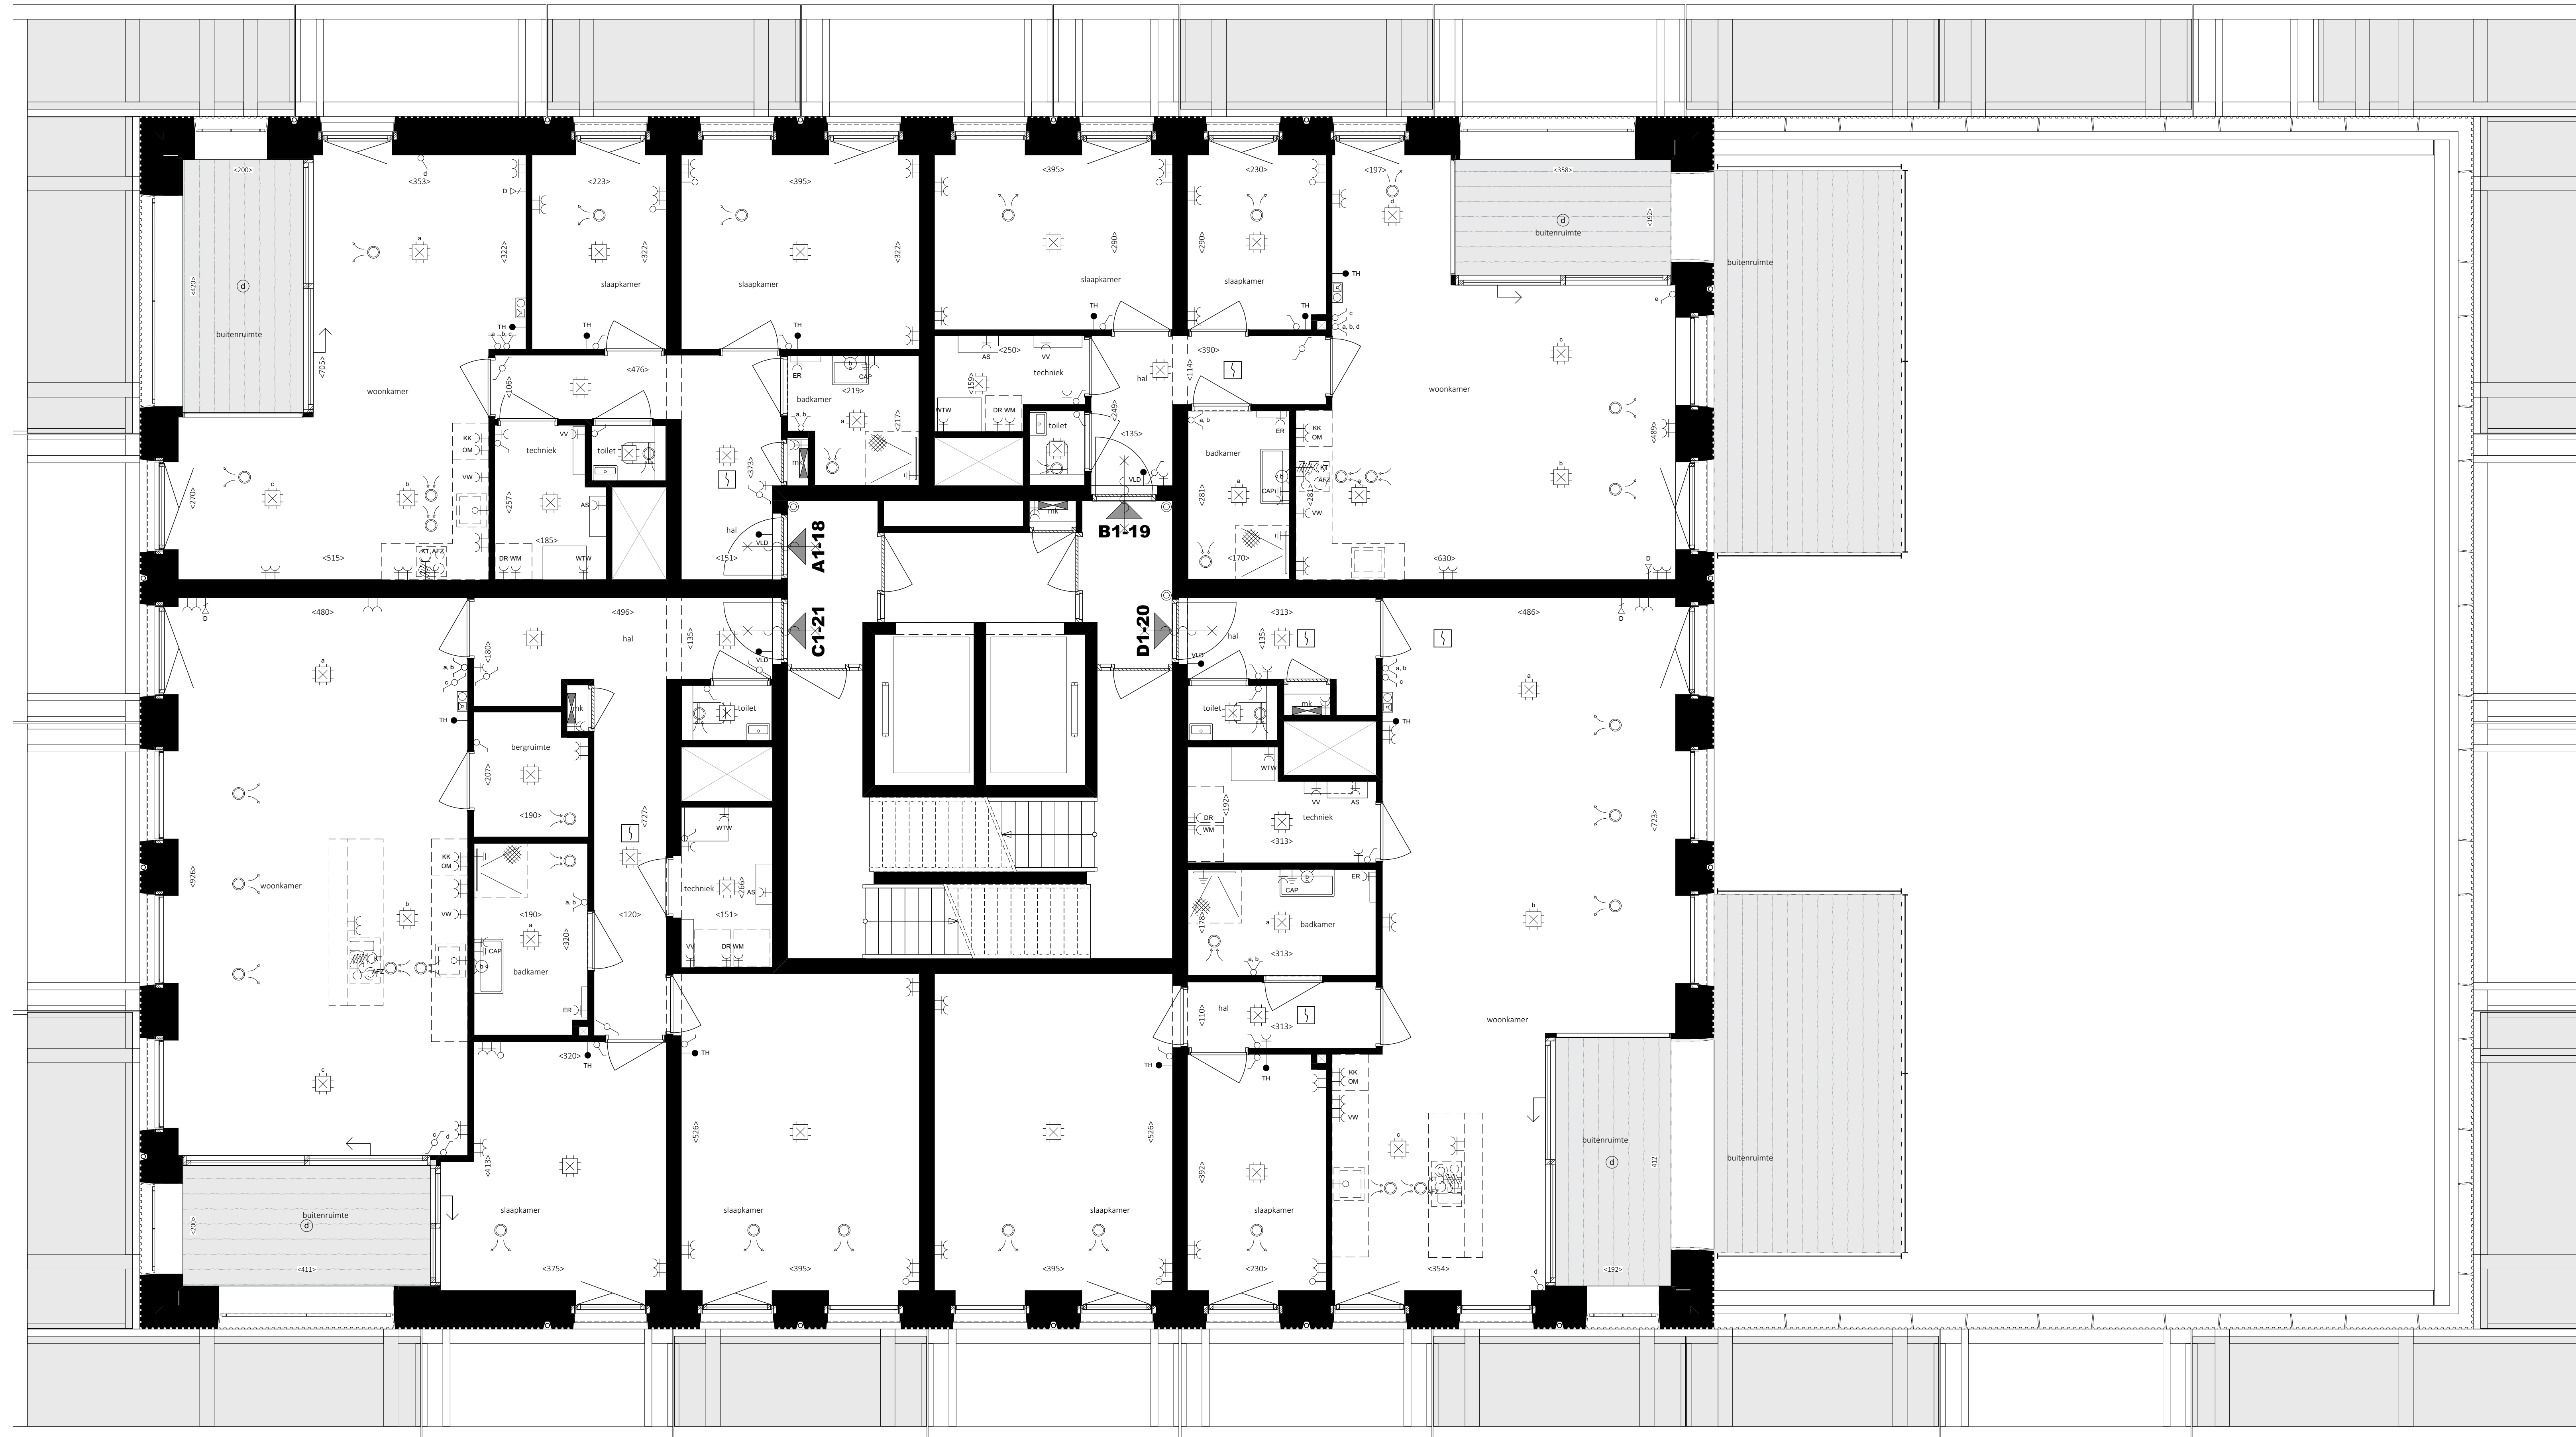

Revoord installaties	Afkortingen
■ groepkast	WK wasmachine
● aardvat	TK pastie CO2-melder en thermostaat of rangeping
⊕ werffingpunt	D data/ITP
→ data aansluitpunt	W waterkasser
⊕ enkele-wandcontactdoos inbouw	WV warmte terugwin ventilatie box
⊕ dubbele-wandcontactdoos inbouw	WZ afzuigkap
⊕ dubbele-wandcontactdoos opbouw	KL koelkast
⊕ perle	K koeltoestel
⊕ eenzijdige schakelaar	OM oven/magnetron
⊕ wisselstelsel	CAV centraal aanzuigt
⊕ scheidingskabel	WV vloerverwarming verdeler
⊕ losse leding	ER elektrische radiator
D verlichtingsarmatuur, wand	AS afzuigkast
D verlichtingsarmatuur, wand buiten	
O verlichtingsarmatuur, waterdichte	
⊕ bewegingsmelder	
⊕ centraalboos	— kitzweep
⊕ bedrader	⊕ vloerboor/waflapboor/dranger
⊕ videofon	□ rookmelder
⊕ toevoertiel mechanische ventilatie (postie indicator)	
⊕ afvoertiel mechanische ventilatie (postie indicator)	

Alle maten zijn onder voorbehoud