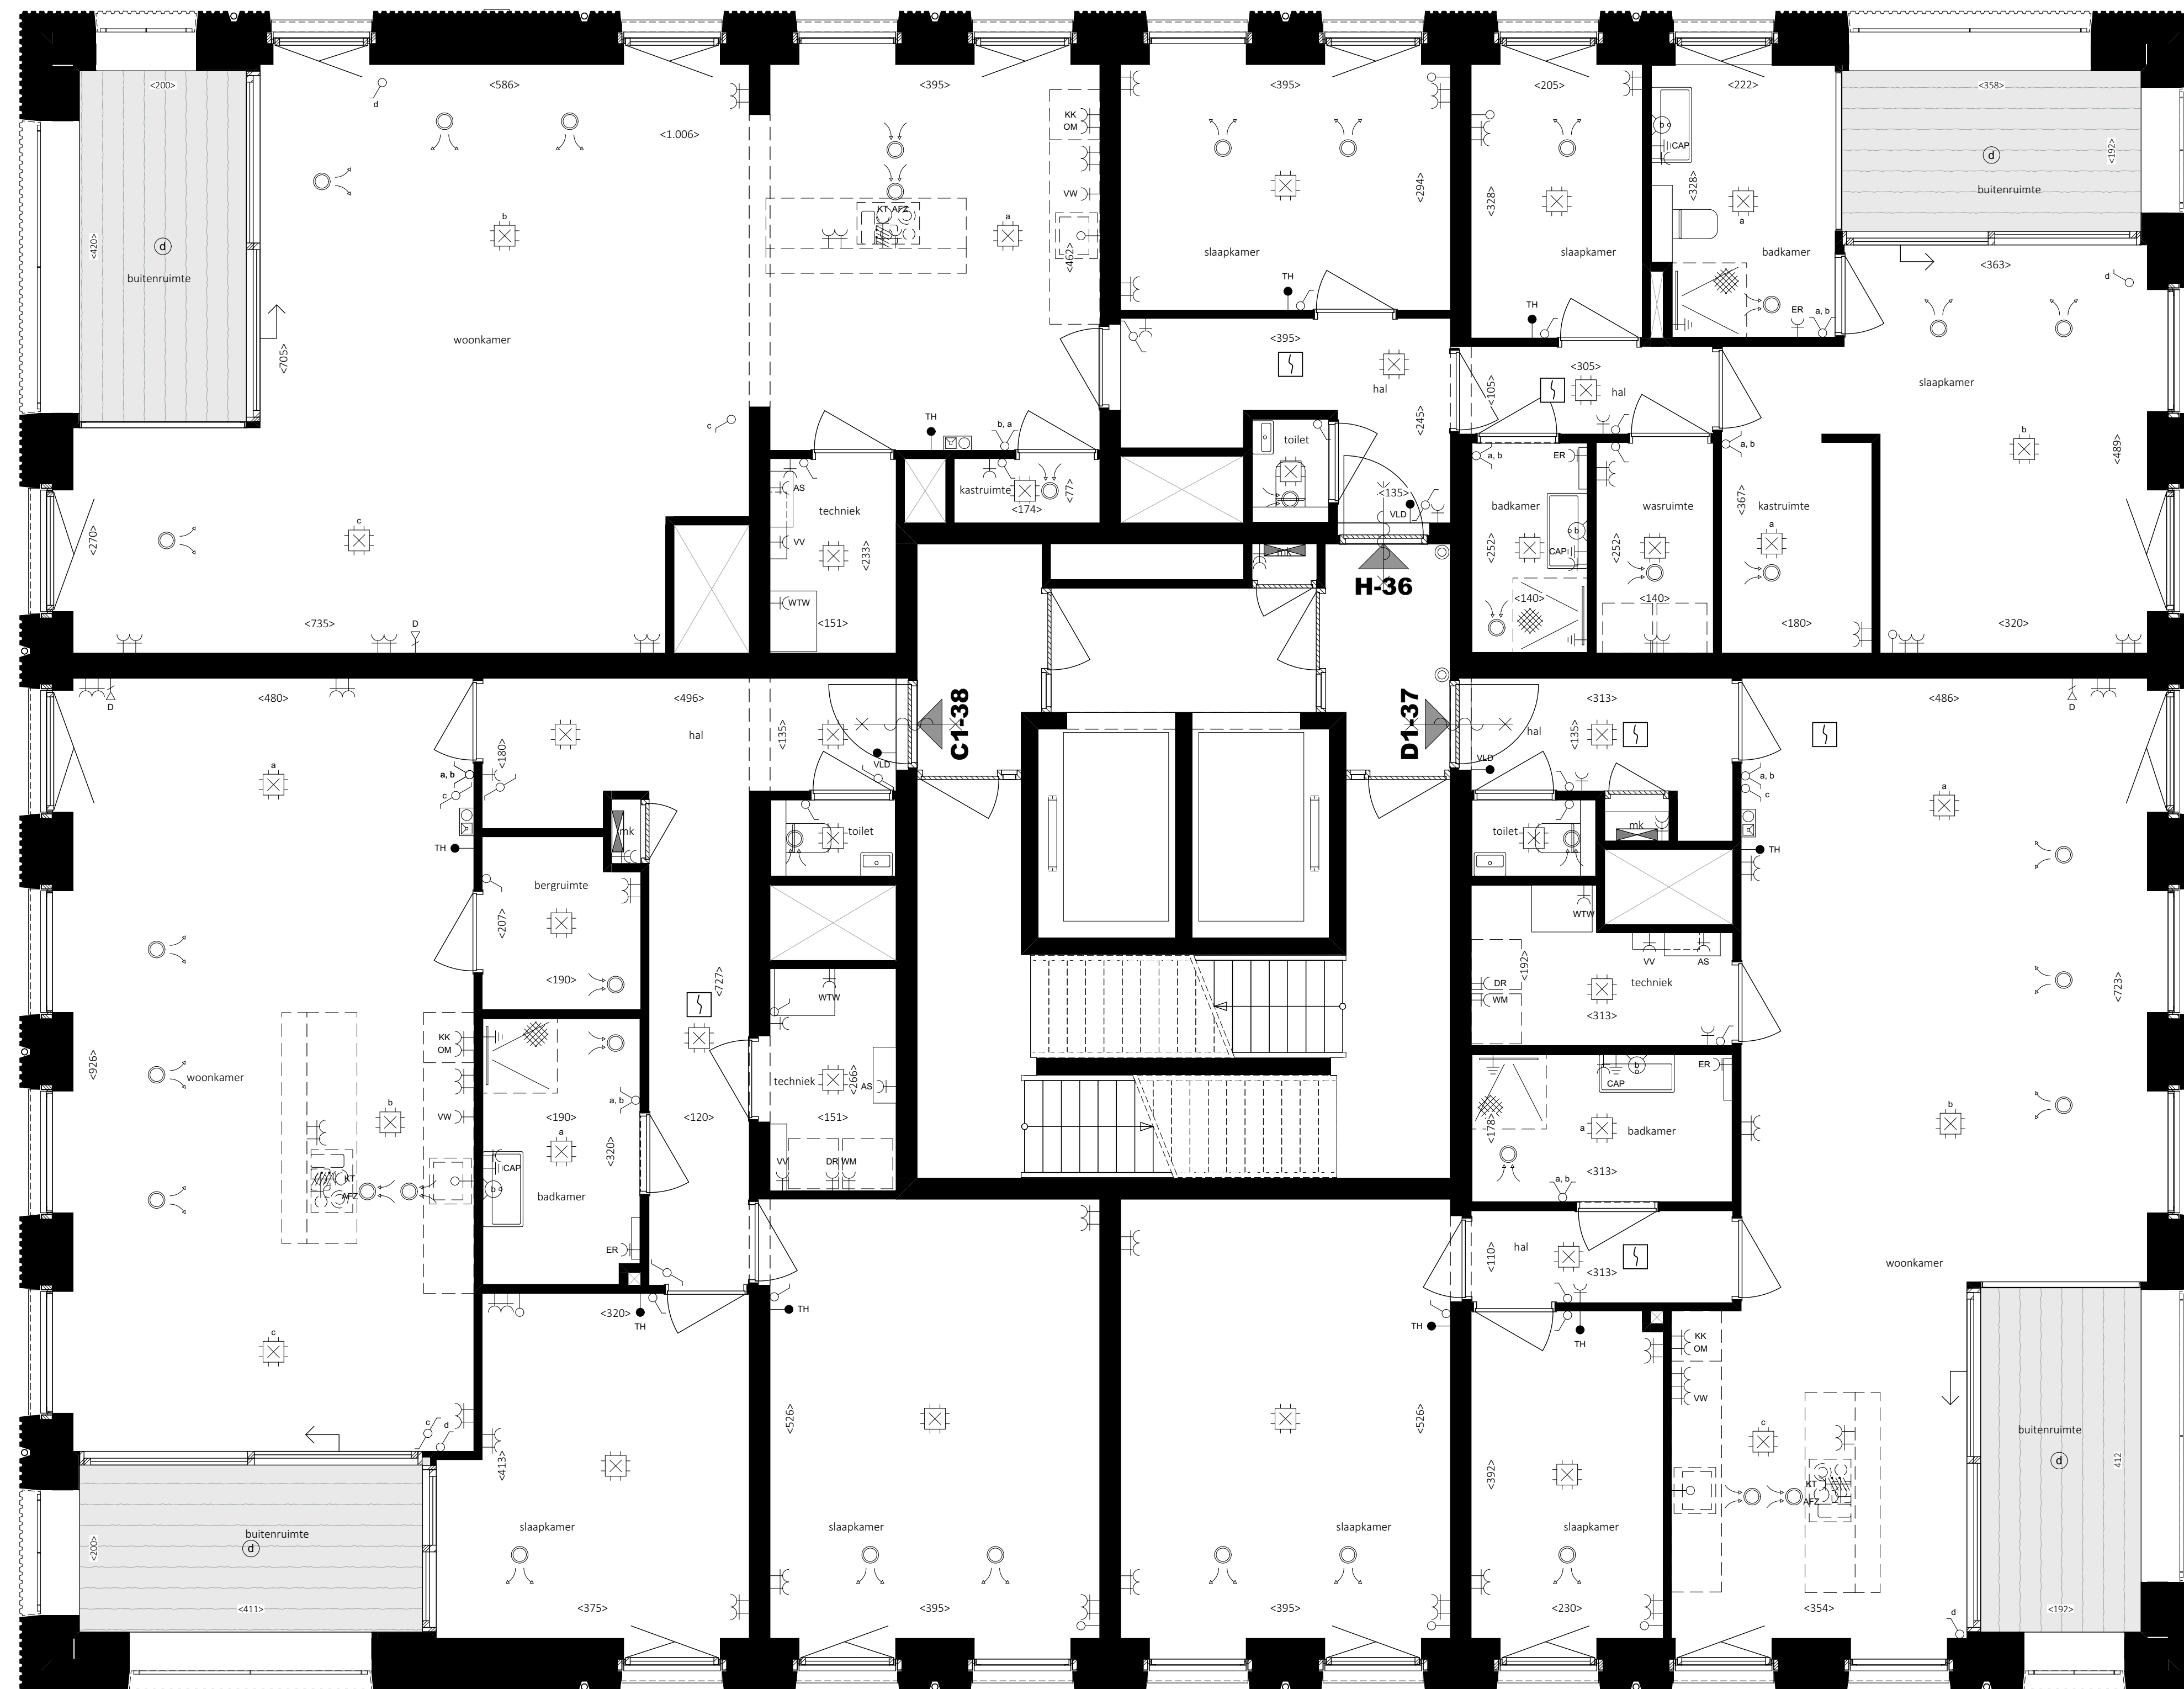

Alle maten zijn onder voorbehoud

Revoord installaties	Afkortingen
■= groepkast	WK meterkast
●= aardvat	WV wasmachine
+ = verffingpunt	TH postie CO2-melder en thermostaat of rangeping
→ data aansluitpunt	data/GTP
← enkele wandcontactdoos hbouw	WV walwasser
≡ dubbele wandcontactdoos hbouw	WV warmte terugwin ventilatie box
≡ dubbele wandcontactdoos ogbouw	WZ afzuigkap
⊙= perle	KK koelkast
⊙= eenzijdige schakelaar	KL koelkast
⊙= wisselstelsel	OM oven/magnetron
⊙= scheidingsmuur	CAV centraal aanzuigt
→ loze leding	WV vloerverwarming verdeler
D verlichtingsarmatuur, wand	ER elektrische radiator
D verlichtingsarmatuur, wand buiten	AS afzuigkast
O verlichtingsarmatuur	
○ verlichtingsarmatuur, waterdichte	
⊙= bewegingsmelder	
⊙= centraalboos	
⊙= bedrukker	
⊙= videofon	
⊙= toevoertiel mechanische ventilatie (postie indicator)	
⊙= afvoertiel mechanische ventilatie (postie indicator)	